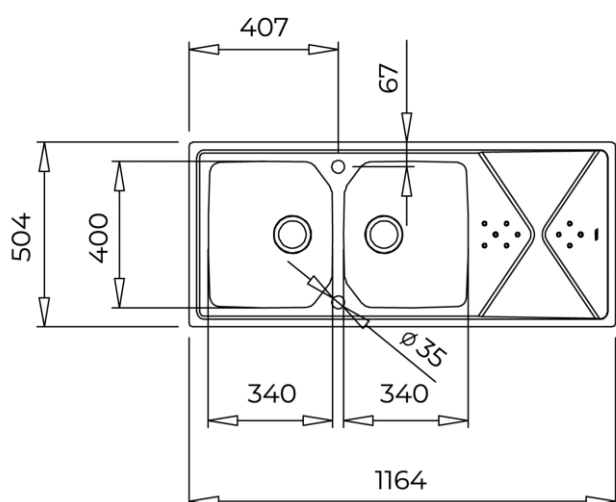

Características

Fregadero enrasado o de sobre encimera con cubeta de acero inoxidable con SilentSmart

- Doble posibilidad de instalación: sobre encimera o enrasar
- Desagüe automático con válvula V-control 3 1/2" + sifón
- Cestilla exclusiva HelixPRO, más ergonómica y funcional, con diseño vanguardista
- SilentSmart, reduce un 50% la rumorosidad
- Mueble de 80 cm
- Medidas generales: 504 x 1164 mm
- Profundidad de la cubeta: 210 mm
- Peso: 7.16 KG

Dibujo técnico

Color	Código	EAN 13
Inox	115160010	8434778019667

Accesorios:

SilentSmart	Si
Clip de instalación	Si
Sifón	Si