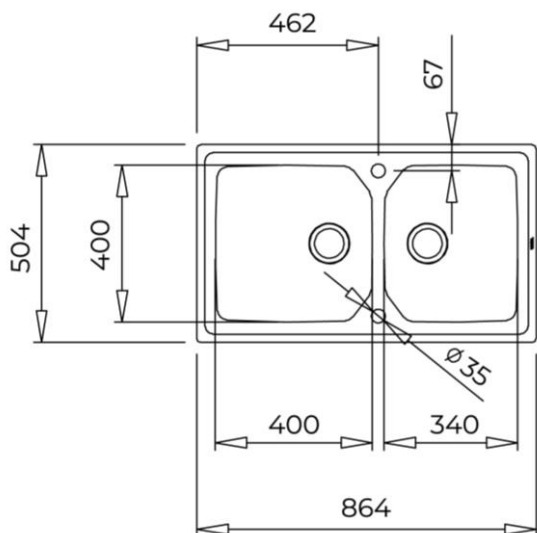

Características

Fregadero enrasado o de sobre encimera con cubeta de acero inoxidable con SilentSmart

- Doble posibilidad de instalación: sobre encimera o enrasar
- Desagüe automático con válvula V-control 3½" + sifón
- Cestilla exclusiva HelixPRO, más ergonómica y funcional, con diseño vanguardista
- SilentSmart, reduce un 50% la rumorosidad
- Mueble de 90 cm
- Medidas generales: 504 x 864 mm
- Profundidad de la cubeta: 210 mm
- Peso: 6.38 KG

Dibujo técnico

Color	Código	EAN 13
Inox	115030024	8434778019650

Accesorios:

SilentSmart	Si
Clip de instalación	Si
Sifón	Si