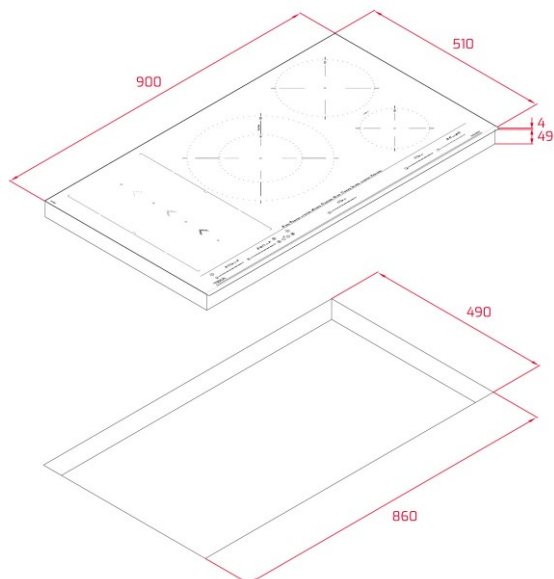

## Características

Encimera de inducción Flex de 90 cm con SlideCooking y 5 zonas de cocinado

- Touch Control Multislider con bloqueo de seguridad
- Programador del tiempo de cocción hasta 99 minutos
- 9 funciones directas: Parrilla, Fritura, Plancha, Pochar, Hervir, Confitar, Fuego lento, Derretir y Mantener caliente
- 7 zonas de inducción (5 + Slide Flex + Flex combinada)
- Zona Paellera XL de 320 mm - prepara paella para toda la familia
- Sistema de fácil instalación Fast-Click
- 1 zona Slide Flex de 228 x 400 mm
- 1 zona Flex de 228 x 400 mm
- 2 zonas de 228 x 200 mm con sensores de temperatura
- 1 placa de Ø 150 mm
- 1 placa de Ø 215 mm con sensores de temperatura
- 1 placa de doble circuito de Ø 180 / 320 mm
- Función SlideCooking y Zona Paellera XL de 320 mm
- Función Power Plus de máxima potencia en todas las placas inductivas (2.000 W - 2.000 W - 1.600 W - 3.000 W - 3.600 W)
- Regulador de potencia y Modo Silencio
- Sistema de fácil instalación Fast-Click
- Peso neto (kg): 15,18

## Dibujo técnico