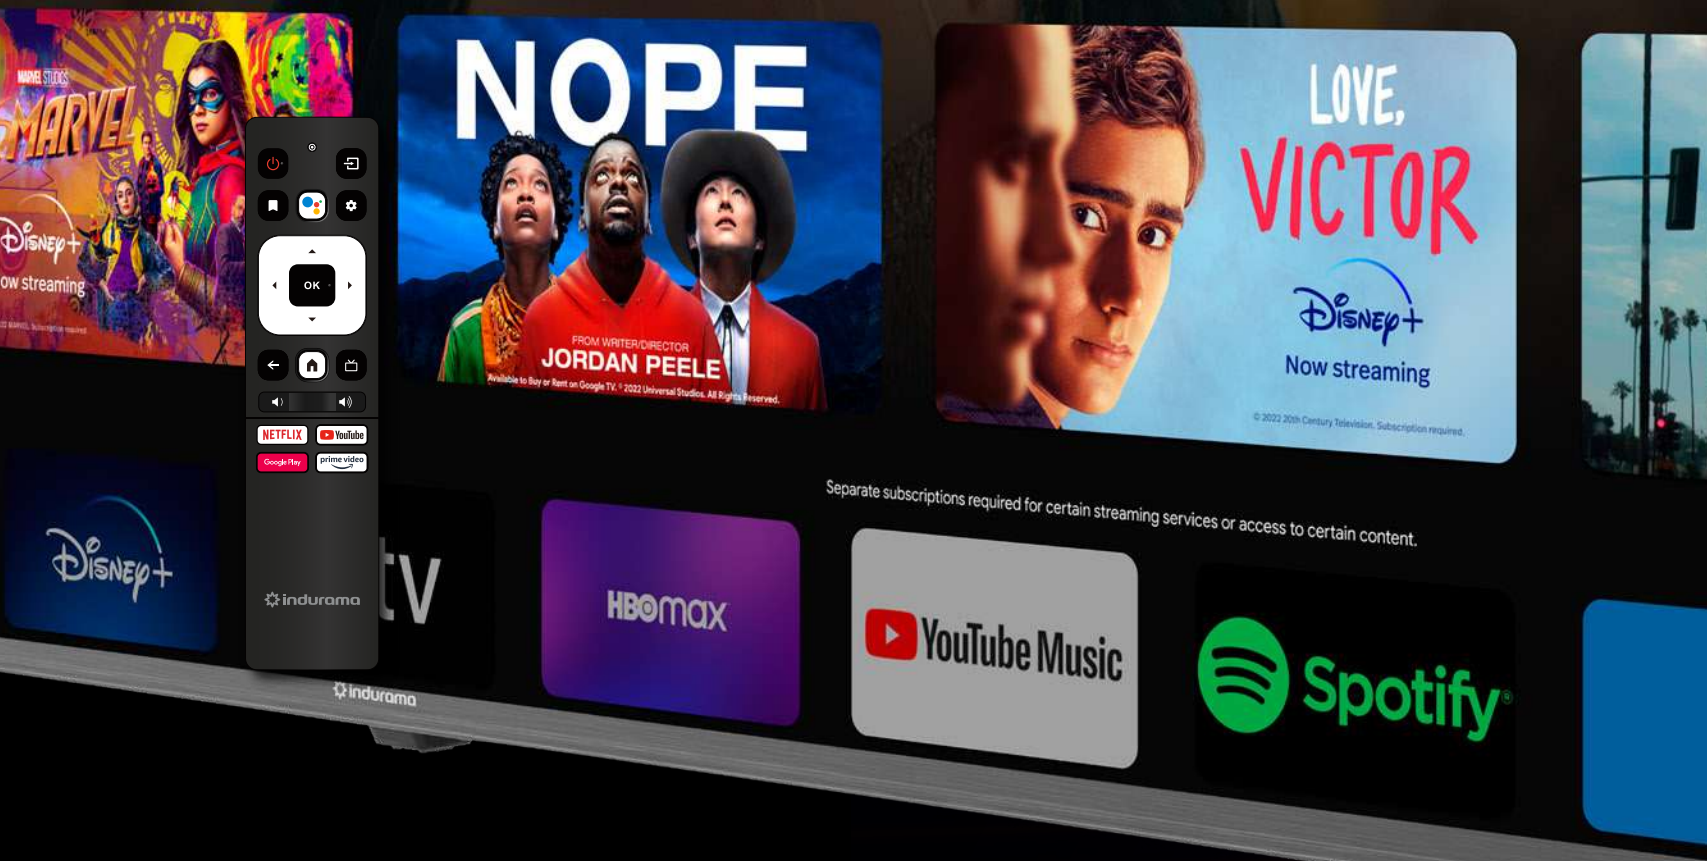

Sonido envolvente e inmersivo

 **indurama**

50"

 **Google TV**

 **Hey Google**

MEMC Gaming
Visual Experience

Experiencia más real, mayor rapidez

Te ofrece una experiencia de juego más fluida, detallada y realista.

Shows

Apps

Libraries

ings: The Rings of Power

a great evil returns to the land and the Rings of Power are forged.

Sistema Operativo Google TV

Información general

- Resolución ULTRA HIGH DEFINITION 3840 x 2160
- Nuevo diseño Ultra Slim
- Color Croma
- Procesador Quadcore - 1.5GHz
- 16 Gb de Almacenamiento y 2 Gb de Memoria RAM
- Bluetooth 5.1 - WIFI 2.4&5G
- Garantía 2 años
- Dolby Vision

HDR10

MEMC

Chromecast Integrado

(Duplicar pantalla de otros dispositivos)

Tecnología de Audio:

- Dolby Atmos

Licencias oficiales:

Youtube, Netflix, Amazon Prime Video y Google Play con accesos directos en control remoto One-click