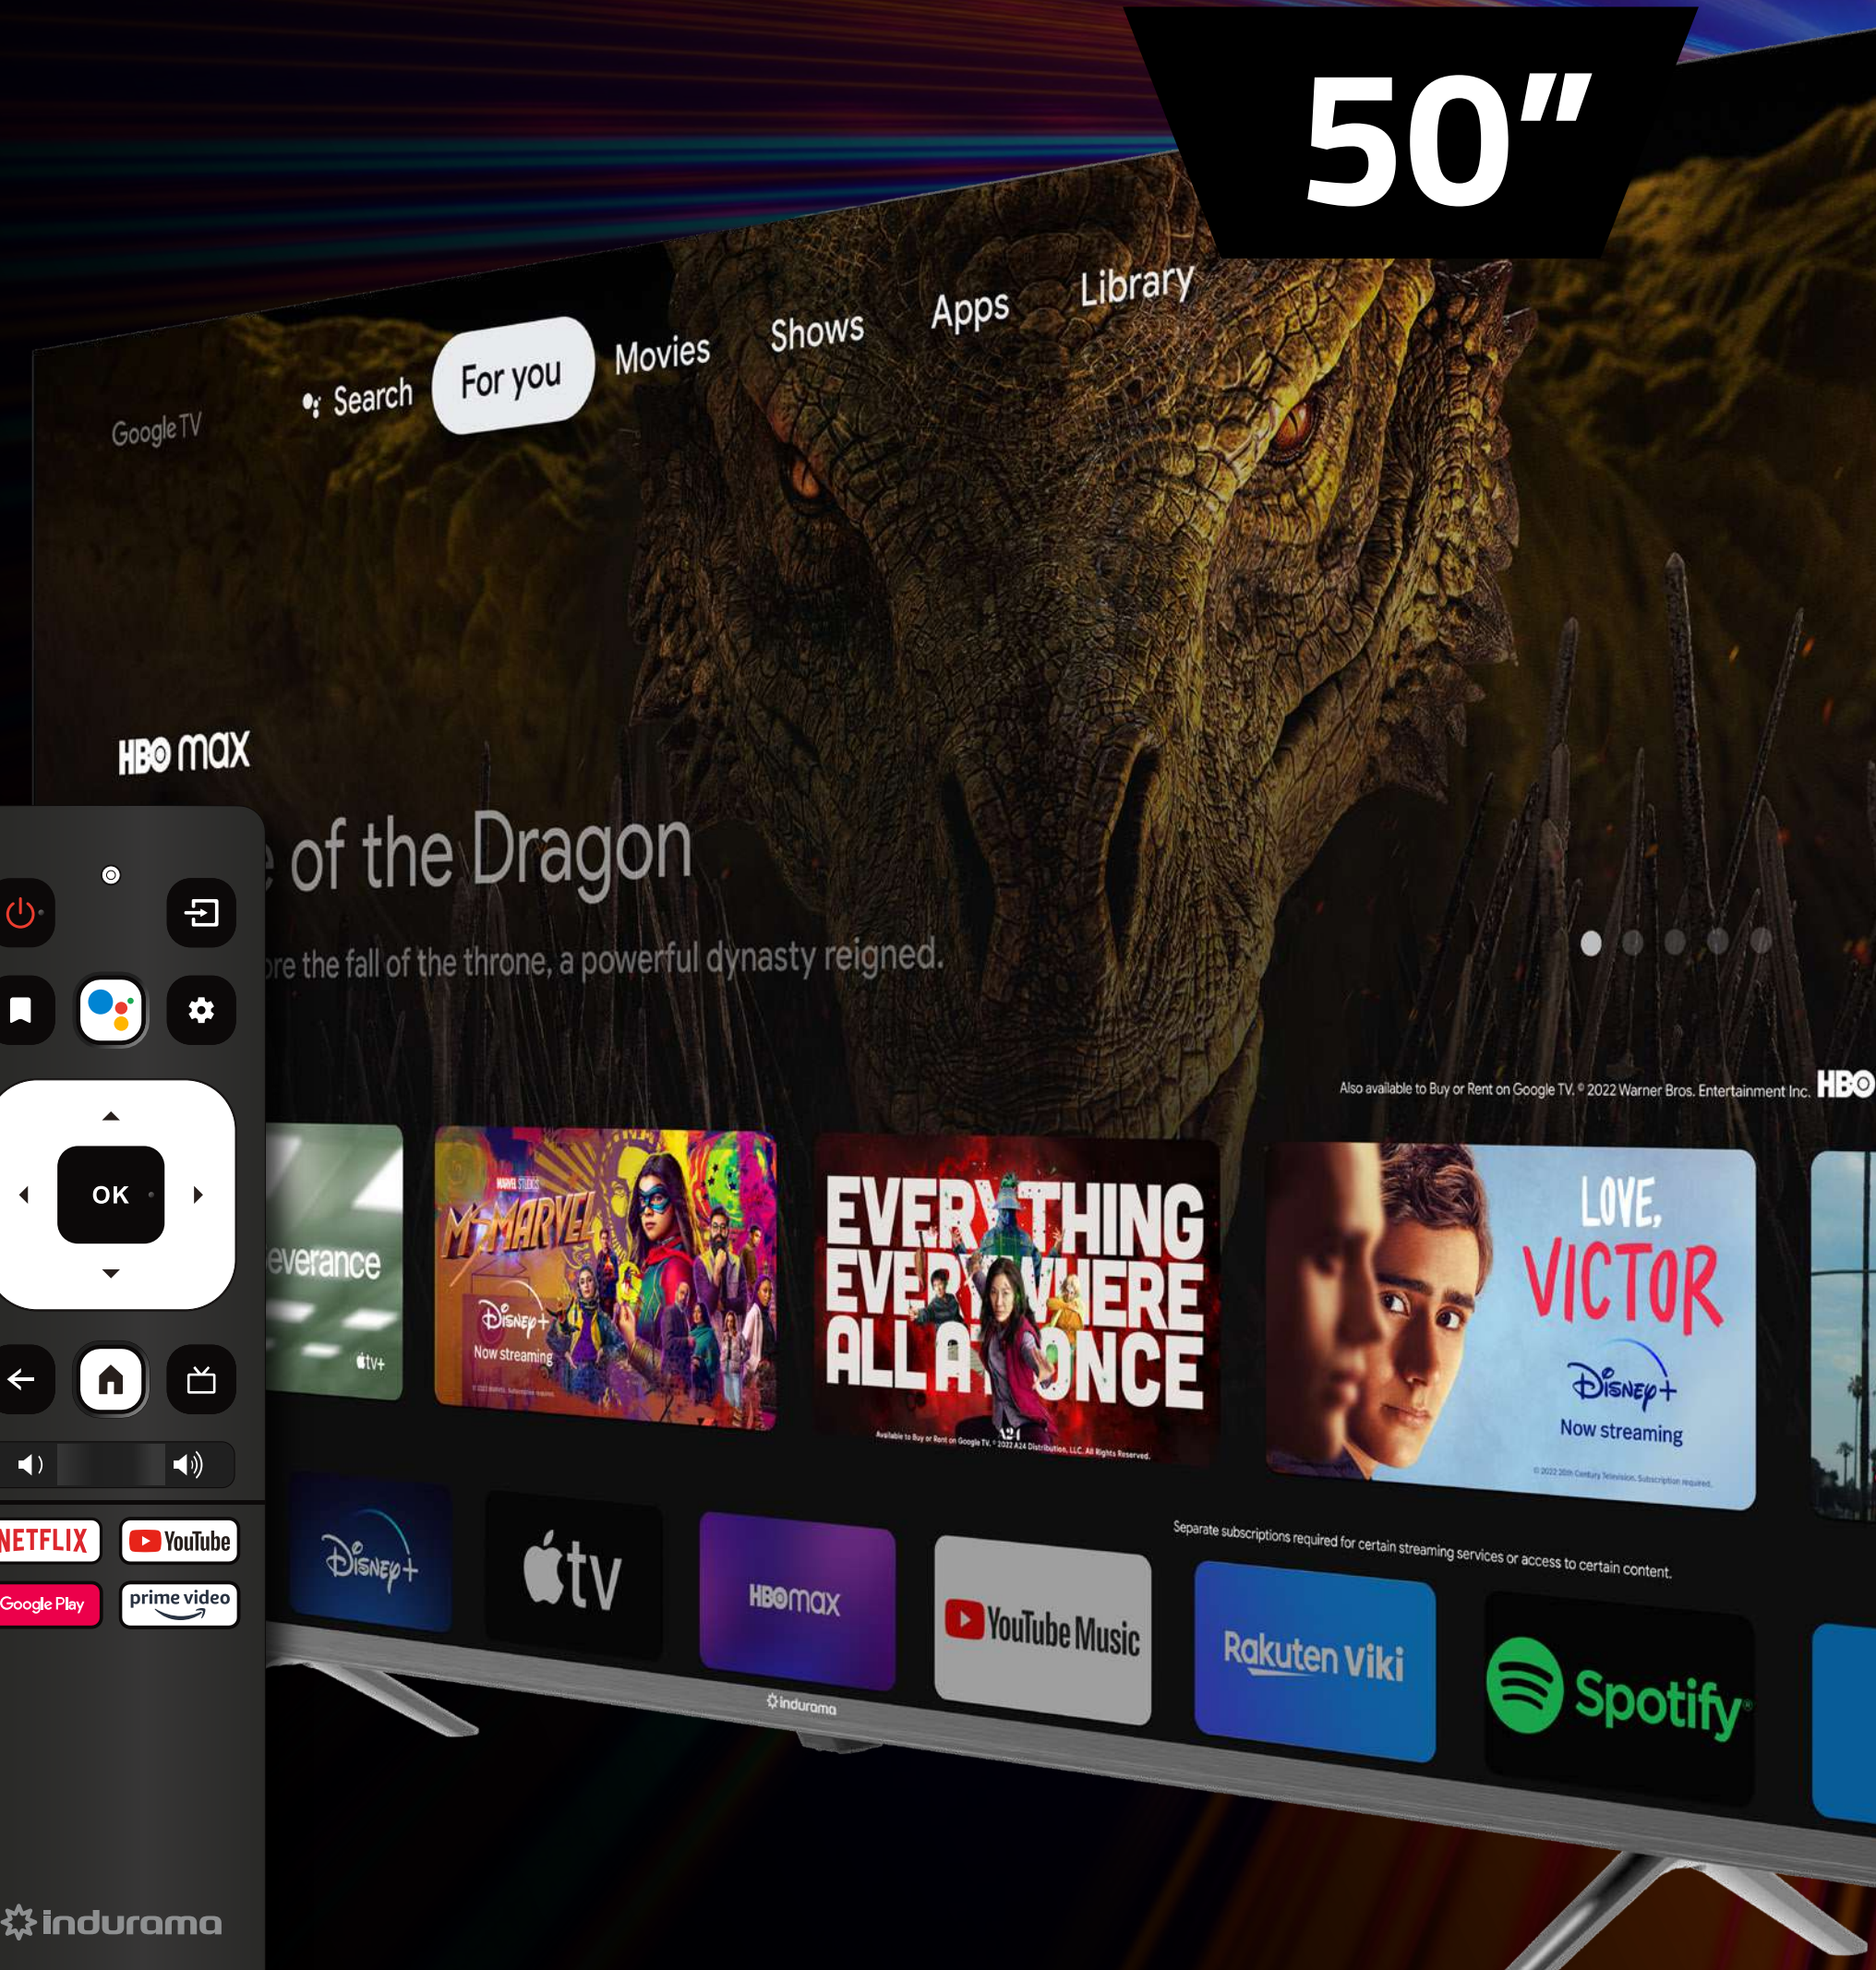

indurama

50"

Google TV

Hey Google
Comando de Voz

Pulsa el botón del comando de voz y dile a Android TV lo que quieres ver.

DUAL BAND

WiFi 2.4/5GHz

indurama