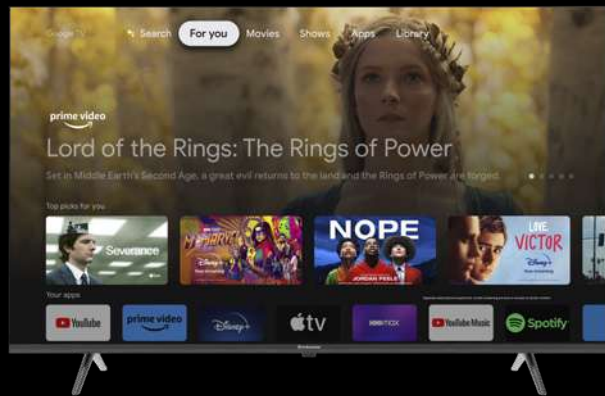

Google TV
43"

Google TV
50"

Google TV
58"

Google TV
65"

UHD 4K