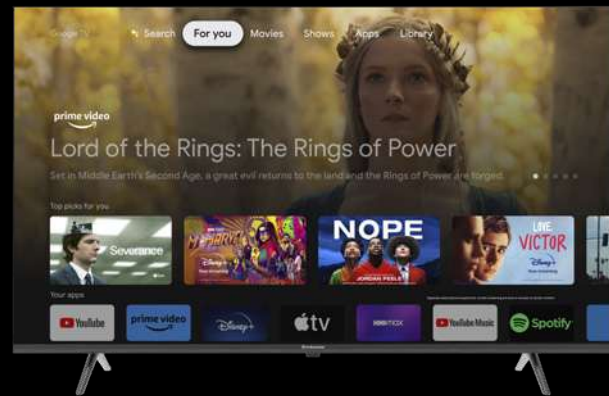

Google TV
43"