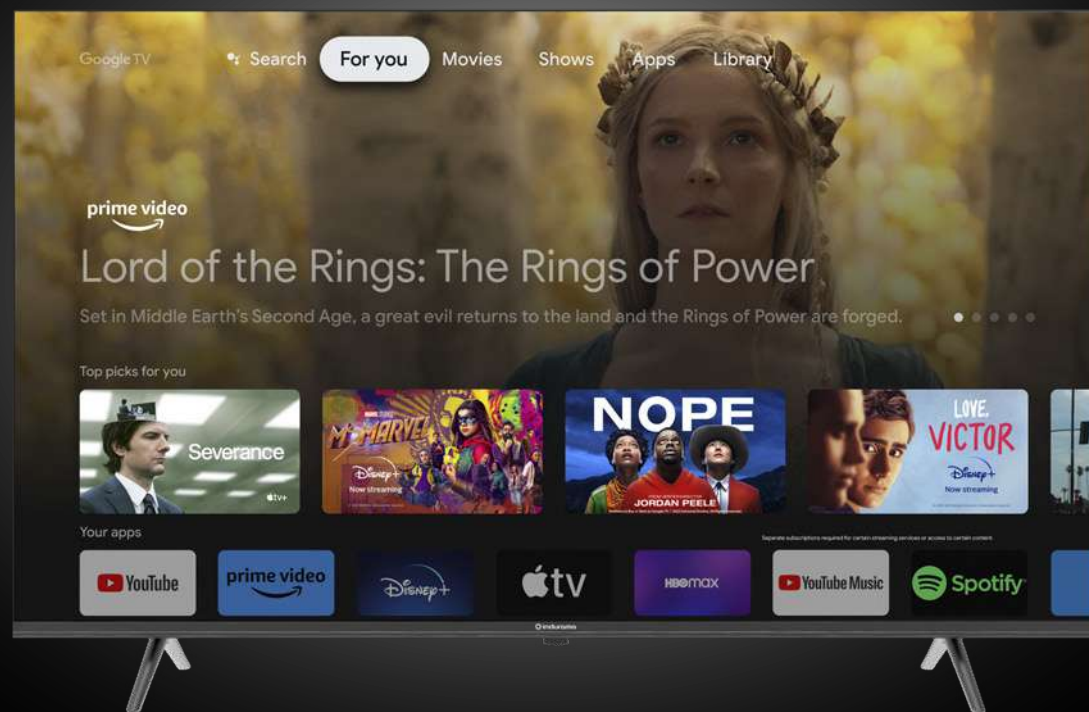

VENTAJAS COMPETITIVAS

Smart TV UHD 4k, Google TV

Diseño
**Frameless
Ultra Slim**

Sin bordes y ultra delgado para una total experiencia de visual

Conexión
**Bluetooth
5.1**

Conexión segura, rápida y sin cables a dispositivos inalámbricos inteligentes

**Chromecast
Integrado**

Duplica contenido de tu smartphone a la TV y controla tus apps favoritas

Gaming
**Visual
Experience**

Una experiencia de juego más fluida, detallada y realista.

Capacidad de
almacenamiento:
2+16 G

Dolby Atmos
Dolby Vision
Dolby HDR10, MEMC

L I C E N C I A S   O F I C I A L E S

Hey Google
Comando de Voz

Pulsa el botón del comando de voz y dile a Android TV lo que quieres ver.

Diversión
inmediata

Botón de acceso directo en el control remoto