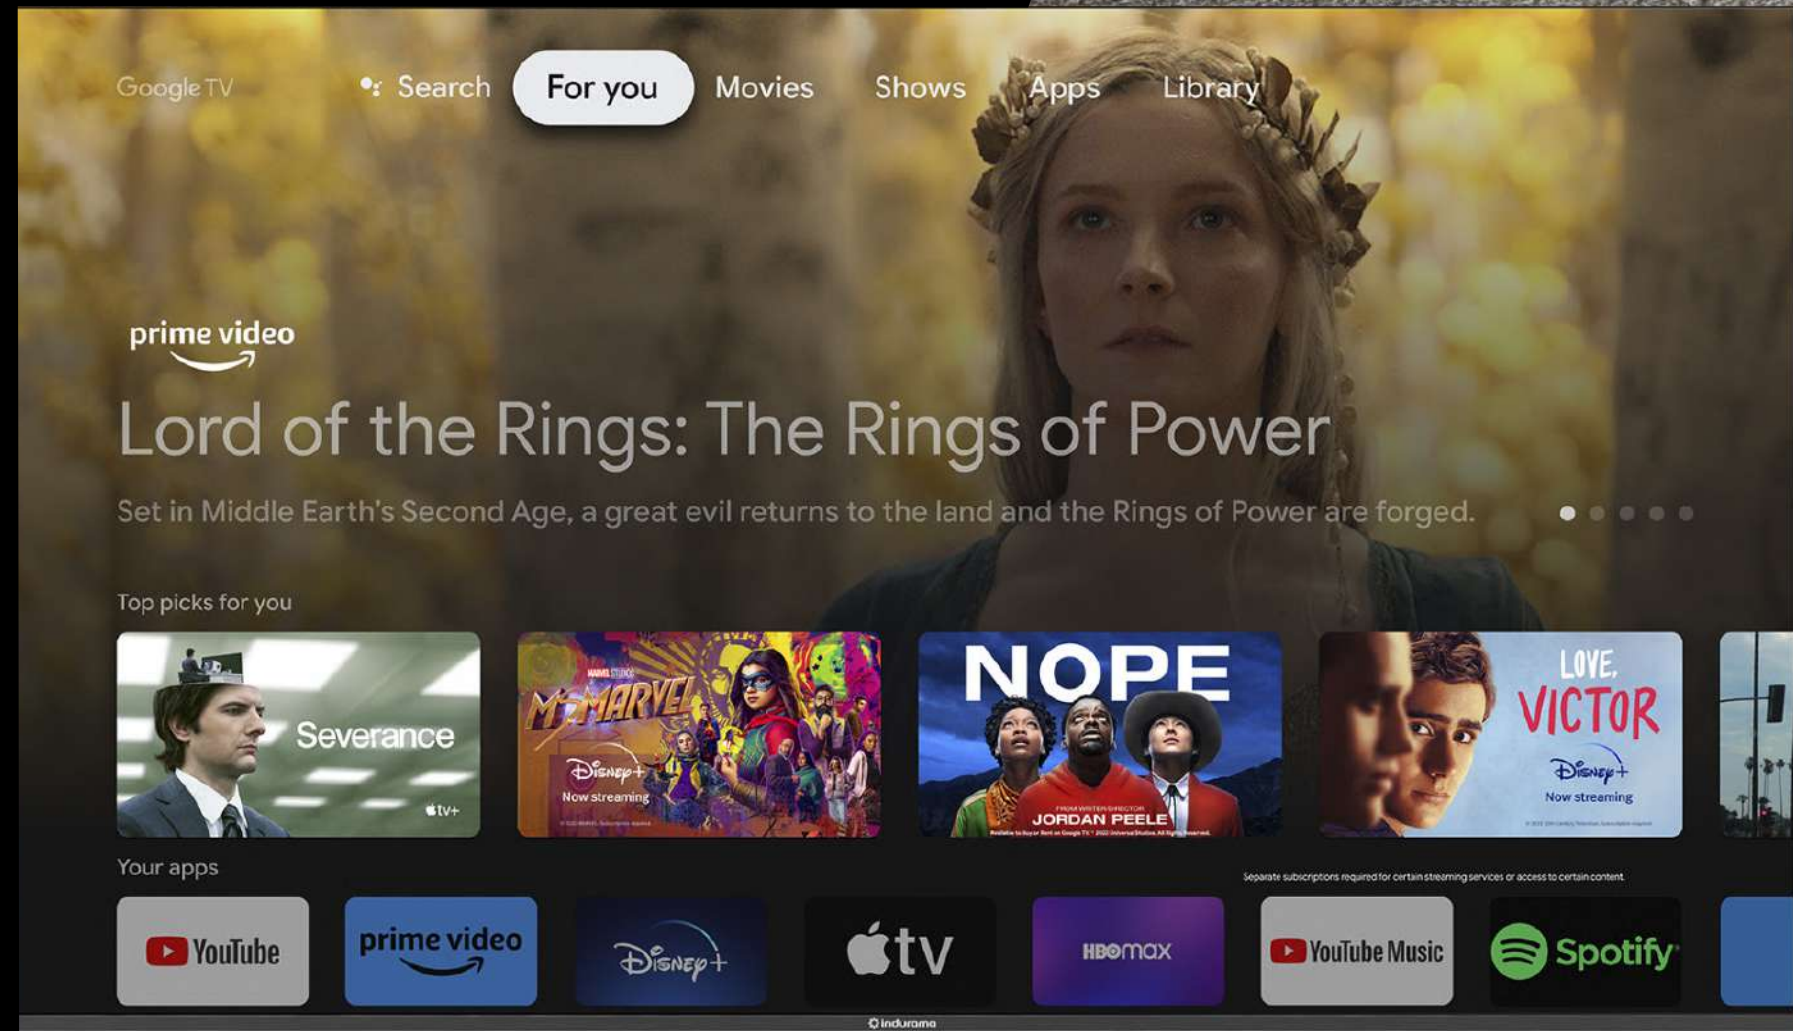

indurama

65"

Google TV

Hey Google

www.indurama.com |