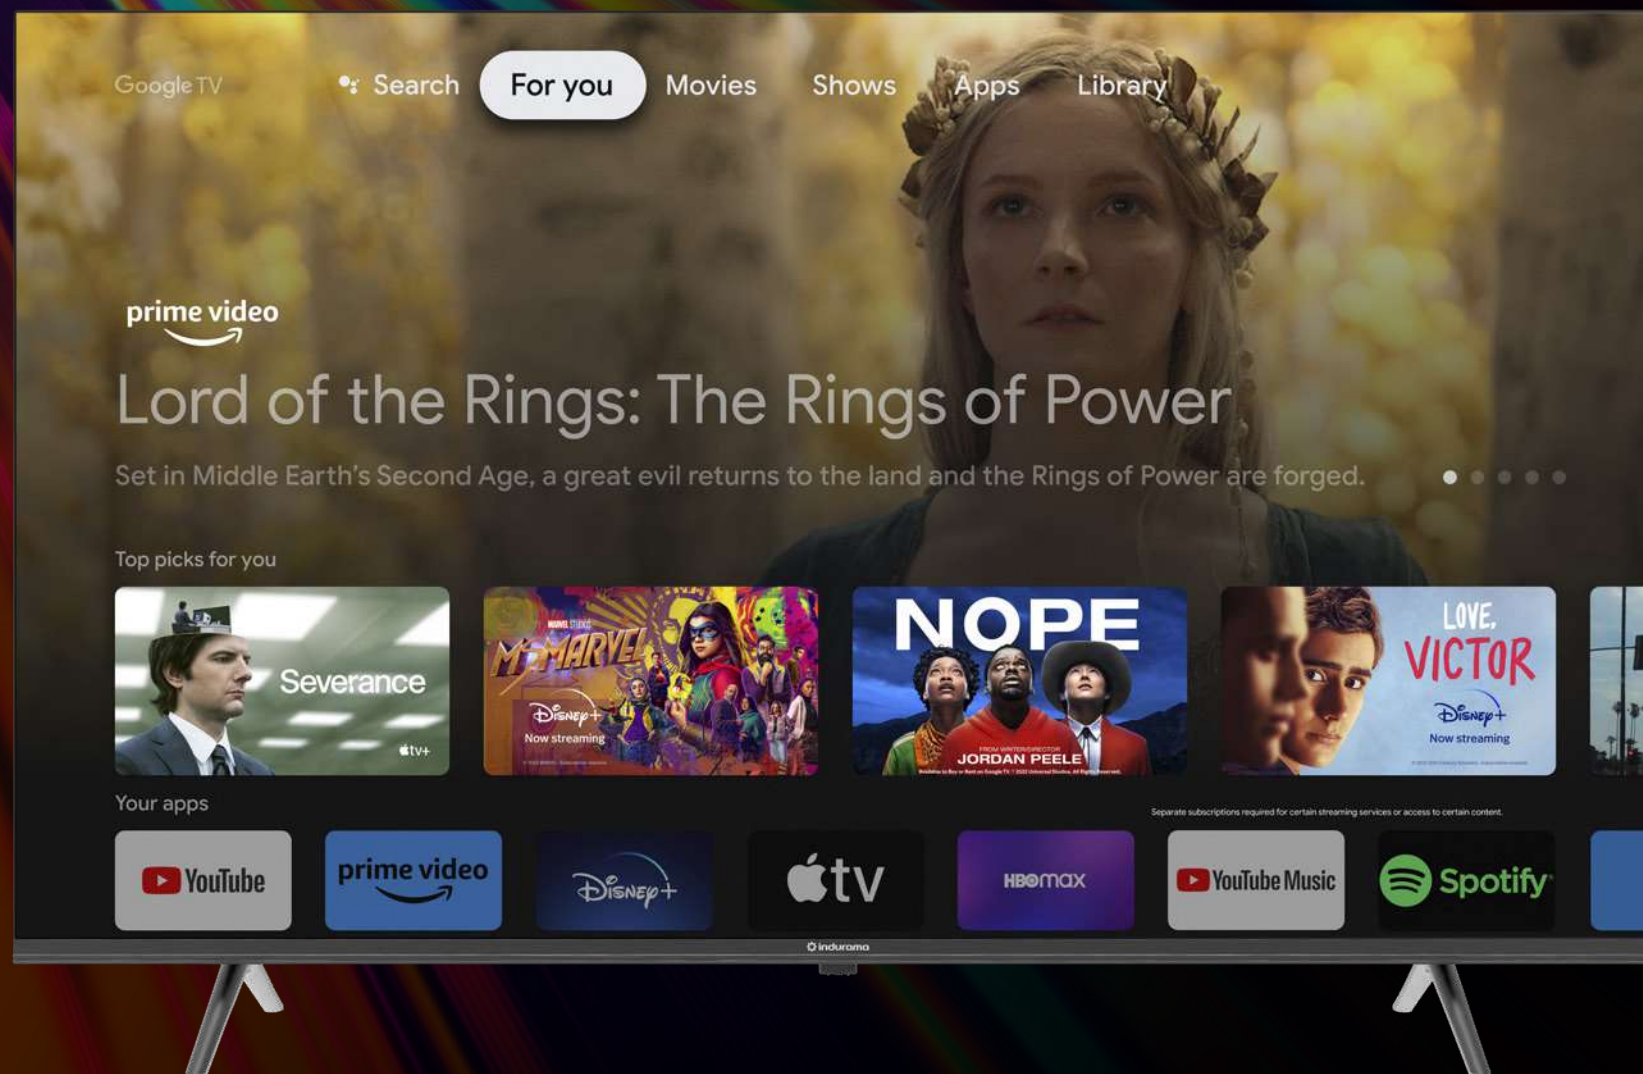

 **indurama**

65"

 **Google TV**

 **Hey Google**

65"

MODELO:

65TIKGF2GUHD

- TV Indurama 65TIKJUHD
Google TV
- COLOR: Croma
- MARCA: Indurama
- TIPO: A
- MERCADO: Ecuador