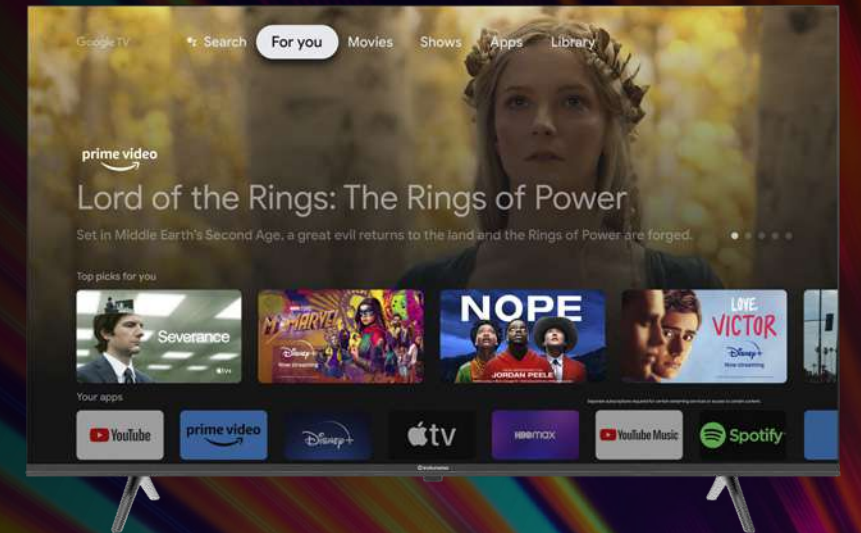

Google TV
65"

UHD 4K