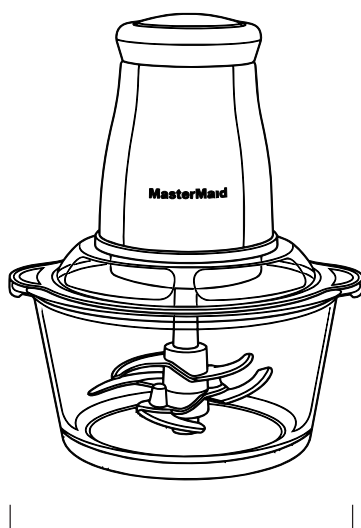

MasterMaid®

Picatodo 4 cuchillas 350 W

MEDIDAS: Ø20 x 25cm.

Peso: 1.8 kg.

COD: 105676

Material: Acero inoxidable

25 cm

20 cm

- 2 Velocidades
- Capacidad de 2L
- Tazón de vidrio

350W

2

VELOCIDADES

CAPACIDAD 2L

4 CUCHILLAS