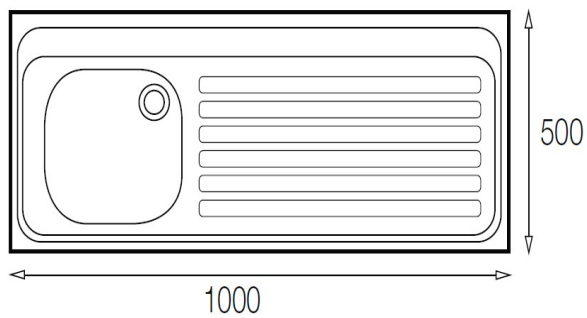

Códigos de producto

40101102 (Der)
40101103 (Izq)

Código EAN

8421152062050 (Der)
8421152062067 (Izq)