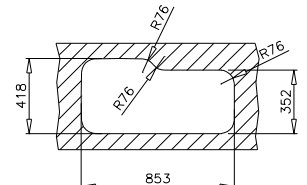

TU 34.18 R

Fregadero

Material: Acero inoxidable 18/10
Acabado: Pulido
Instalación: Bajo tope
Desagüe: 3 1/2''
Profundidad de las cubetas: 250/180 mm
Mueble de 90 cm

Dimensiones

Exterior (Largo/Alto): 879 x 470 mm (34" x 18")

Cubeta (Largo/Alto/Profundo): 406 x 406 x 250 mm

Cubeta auxiliar (Largo/Alto/Profundo): 400 x 340 x 200 mm

Código: 10125042
EAN: 8421152032275

Más información en www.teka.com

Especificaciones sujetas a cambios sin previo aviso.