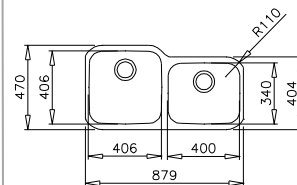

TU 34.18 R

Fregadero

Material: Acero inoxidable 18/10
Acabado: Pulido
Instalación: Bajo tope
Desagüe: 3 1/2''
Profundidad de las cubetas: 250/180 mm
Mueble de 90 cm

Dimensiones

Exterior (Largo/Alto): 879 x 470 mm (34" x 18")

Cubeta (Largo/Alto/Profundo): 406 x 406 x 250 mm

Cubeta auxiliar (Largo/Alto/Profundo): 400 x 340 x 200 mm

Código: 10125042
EAN: 8421152032275

Más información en www.teka.com

Especificaciones sujetas a cambios sin previo aviso.