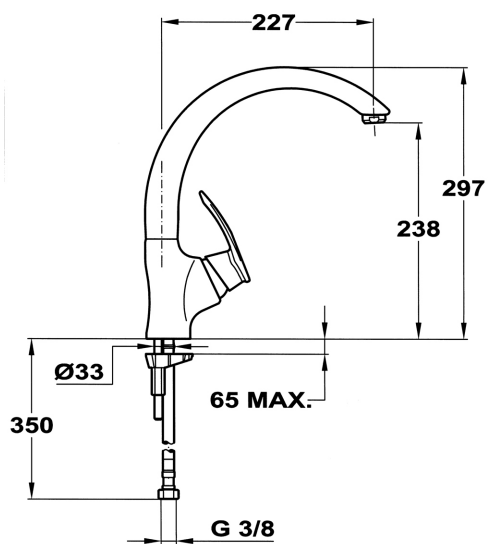

Características

- Maneral metálico 1 función
- Aireador anticalcáreo
- Caño giratorio

Dibujo técnico

Color

Cromo

Referencia

97915TE10

EAN 13