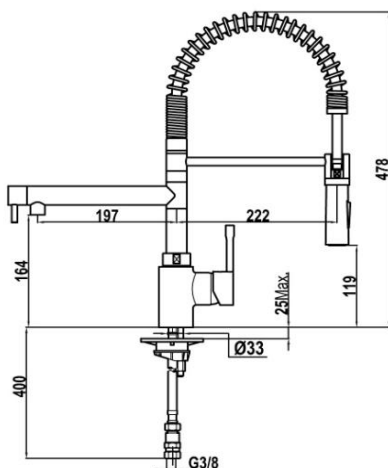

Características

- Grifo de cocina semi-profesional con caño giratorio
- Maneral extraíble con función stop
- Muelle flexible de gran resistencia
- Flexible de acero inoxidable

Dibujo técnico

Color

Cromo

Referencia

23999TE10

EAN 13

8421152112724