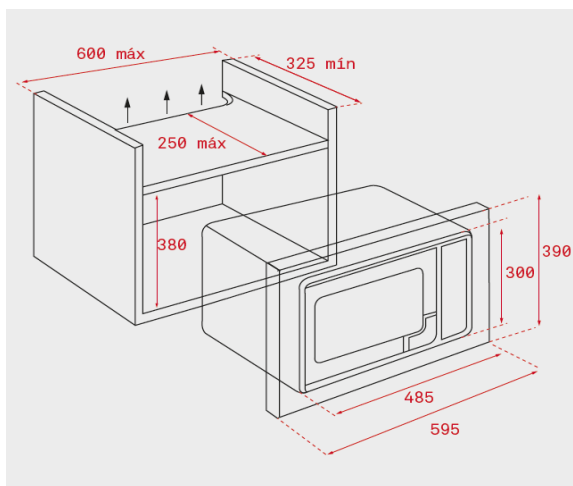

Dibujo técnico

Datos técnicos

- Potencia nominal máxima, W: 1.100
- Potencia salida microondas, W: 700
- Potencia grill, W: 1.000
- Descongelación por tiempo: Sí
- Descongelación por peso: Sí
- Capacidad, litros: 20