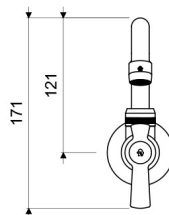

Gama
HOGAR

GRIFERIA

Llave de Pared con Pico Alto para Cocina **FIORI LEVER**

E420.01/27L

E420.01/27L

LAS MEDIDAS SE ENCIENTRAN EN MILIMETROS

ACABADOS

Cromo

DESCRIPCIÓN

- Cuerpo central y pico fabricados en aleación de cobre y zinc (latón).
- Manija fabricada en ABS cromado.
- Sistema de cierre de cartucho cerámico.
- Pico giratorio para facilitar las labores de limpieza.
- Incluye aireador para un chorro más confortable.
- Recomendado para uso con fregaderos de cocina o en áreas de lavandería.