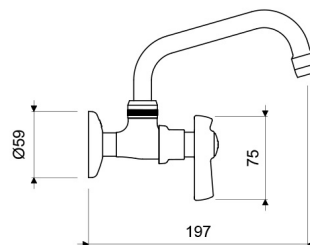

Gama
HOGAR

GRIFERIA

Llave de Pared con Pico Alto para Cocina **FIORI LEVER**

E420.01/27L

E420.01/27L

LAS MEDIDAS SE ENCIENTRAN EN MILIMETROS

ACABADOS

Cromo

DESCRIPCIÓN

- Cuerpo central y pico fabricados en aleación de cobre y zinc (latón).
- Manija fabricada en ABS cromado.
- Sistema de cierre de cartucho cerámico.
- Pico giratorio para facilitar las labores de limpieza.
- Incluye aireador para un chorro más confortable.
- Recomendado para uso con fregaderos de cocina o en áreas de lavandería.