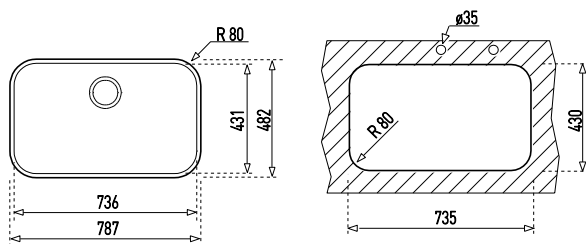

TU 31.19

Fregadero

Material: Acero inoxidable 18/10
Acabado: Pulido
Instalación: Bajo tope
Desagüe: 3 1/2''
Profundidad de la cubeta: 250 mm
Mueble de 90 cm

Dimensiones

Exterior (Largo/Ancho): 787 x 482 mm (31" x 19")

Cubeta (Largo/Ancho/Profundo): 736 x 431 x 250 mm

Código: 10125114
EAN: 8421152055991