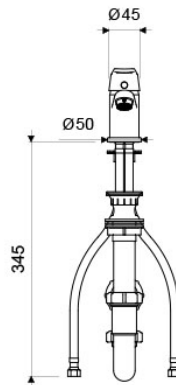

Gama
HOGAR

GRIFERIA

Juego Monocomando para Lavabo ARIZONA

E181/B1

E181/B1
LAS MEDIDAS SE ENCIENTRAN EN MILIMETROS

ACABADOS

Cromo

INCLUYE

Desagüe de Resina Plástica con Rejilla para Lavabo - Medida: 1 1/4" (E2460 RA DH)

Sifón de Resina Plástica para Lavabo - Medida: 1 1/4" (E240 RA 1 1/4" DH)

Manguera Flexible de 40 cm. para Juego de Cocina (E410.20.0.1 DH)

INCLUYE

- Desagüe plástico de rejilla (E2460 RA DH BLC).
- Sifón plástico (E240 RA 1 1/4" DH BL).
- Mangueras flexibles con conexión a llave angular FV (E410.20.0.1 DH) - 2 unidades.

Centro de Atención al Usuario: **FV Responde**