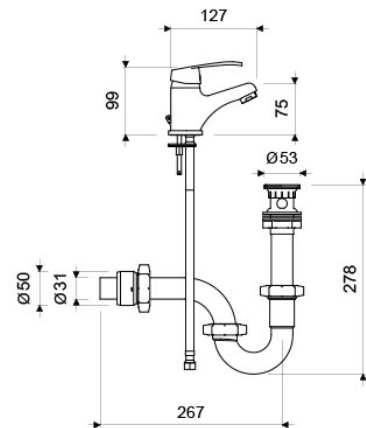

Gama
HOGAR

GRIFERIA

Juego Monocomando para Lavabo ARIZONA

E181/B1

E181/B1
LAS MEDIDAS SE ENCIENTRAN EN MILIMETROS

ACABADOS

Cromo

INCLUYE

Desagüe de Resina Plástica con Rejilla para Lavabo - Medida: 1 1/4" (E2460 RA DH)

Sifón de Resina Plástica para Lavabo - Medida: 1 1/4" (E240 RA 1 1/4" DH)

Manguera Flexible de 40 cm. para Juego de Cocina (E410.20.0.1 DH)

Vida útil

DESCRIPCIÓN

- Producto fabricado íntegramente en aleación de cobre y zinc (latón).
- Sistema de cierre de cartucho cerámico.
- Funcionamiento a través de un leve movimiento de la manija.
- Incluye aireador para un chorro más confortable.
- Recomendado para lavabos de pared, de pedestal o de empotrar.
- Se puede combinar con lavabos vessel (siempre que se pueda instalar la grifería en el mismo lavabo).

INCLUYE

- Desagüe plástico de rejilla (E2460 RA DH BLC).
- Sifón plástico (E240 RA 1 1/4" DH BL).
- Mangueras flexibles con conexión a llave angular FV (E410.20.0.1 DH) - 2 unidades.

Centro de Atención al Usuario: **FV Responde**