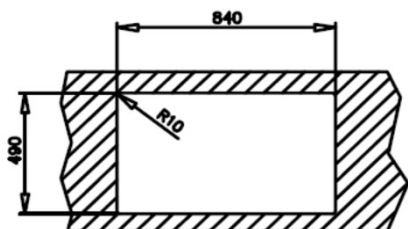

CARACTERÍSTICAS

- Material: ACERO + CRISTAL
- Color: PULIDO
- Instalación: EMPOTRAR
- Mueble (cm): 50
- Diseño del fregadero: 1 CUBETA, 1 ESCURRIDOR
- Posición del escurridor: REVERSIBLE
- Número de huecos para grifo: 2
- Tipo de válvula: 3½" CUADRADA
- Perforación del rebosadero: RECTANGULAR
- Espesor del fregadero, mm: 1,0
- Dimensiones Exteriores
 - Largo, mm: 860
 - Ancho, mm: 510
- Cubeta principal
 - Largo, mm: 400
 - Ancho, mm: 400
 - Profundidad, mm: 200
- Cubeta secundaria:
 - Largo, mm: -
 - Ancho, mm: -
 - Profundidad, mm: -

ACCESORIOS INCLUIDOS

- Insonorizador: SILENTSMART
- Cinta de sellado: -
- Clips de Instalación: -
- Válvula: 3½ CON REBOSADERO
- Tipo de válvula: POP-UP
- Sifón: SI
- Otros: -

REFERENCIA TEKA

- CÓDIGO: 115100011
- EAN 13: 8434778004731