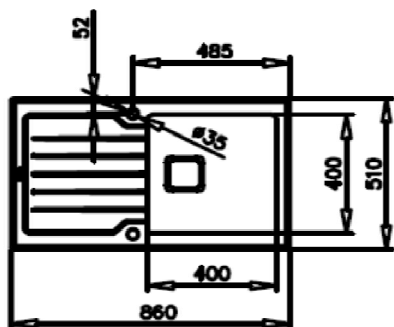

CARACTERÍSTICAS

- Material: ACERO + CRISTAL
- Color: PULIDO
- Instalación: EMPOTRAR
- Mueble (cm): 50
- Diseño del fregadero: 1 CUBETA, 1 ESCURRIDOR
- Posición del escurridor: REVERSIBLE
- Número de huecos para grifo: 2
- Tipo de válvula: 3½" CUADRADA
- Perforación del rebosadero: RECTANGULAR
- Espesor del fregadero, mm: 1,0
- Dimensiones Exteriores
 - Largo, mm: 860
 - Ancho, mm: 510
- Cubeta principal
 - Largo, mm: 400
 - Ancho, mm: 400
 - Profundidad, mm: 200
- Cubeta secundaria:
 - Largo, mm: -
 - Ancho, mm: -
 - Profundidad, mm: -

ACCESORIOS INCLUIDOS

- Insonorizador: SILENTSMART
- Cinta de sellado: -
- Clips de Instalación: -
- Válvula: 3½ CON REBOSADERO
- Tipo de válvula: POP-UP
- Sifón: SI
- Otros: -

REFERENCIA TEKA

- CÓDIGO: 115100011
- EAN 13: 8434778004731