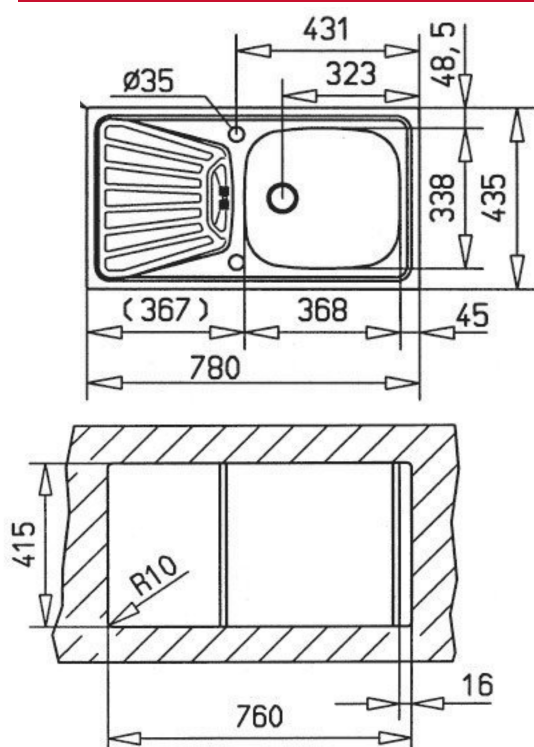

Características

- Acero inoxidable 18/10
- Instalación: empotrar
- Medidas 780x435mm
- Medidas de cubeta 368x338x150 mm

Dibujo técnico

Color

- Inox

Referencia

10133011

EAN 13