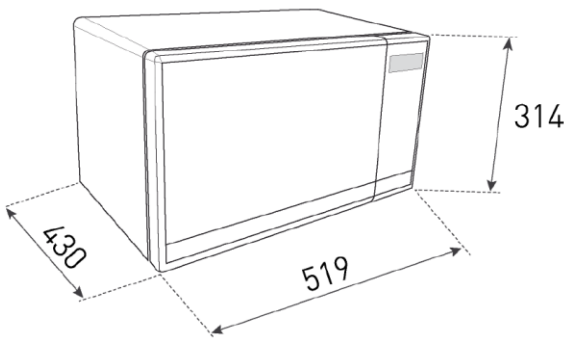

## Características

- Horno microondas + grill
  - Acabado exterior: Acero Inoxidable
  - Acabado en puerta: Reflex
  - 11 niveles de potencia microondas
  - 1 nivel de potencia grill
  - 2 niveles de potencia combi
  - Display digital
  - Panel de mandos electrónicos
  - Interior con recubrimiento EasyClean
  - Plato giratorio: 315 mm.Ø
  - Parrillas metálicas: 1
  - Bloqueo de seguridad para niños del panel de mandos
  - 6 menús pre-programados
  - Función + 30 segundos
  - Temporizador de 0 a 90 minutos
  - 3 memorias programables
  - Voltaje: 120V
  - Volumen Bruto: 36L
  - Peso: 16,5 kg
  - Dimensiones
- Cavidad (Alto/Ancho/Fondo): 249/351/406 mm  
Exterior (Alto/Ancho/Fondo): 314/519/430 mm

## Datos Técnicos

- Potencia nominal máxima, W: 1,450
- Potencia salida microondas, W: 1,000
- Potencia grill, W: 1,150
- Descongelación por tiempo: SI
- Descongelación por peso: SI

Color	Código	EAN 13
Inox Reflex	40590835	8421152126943