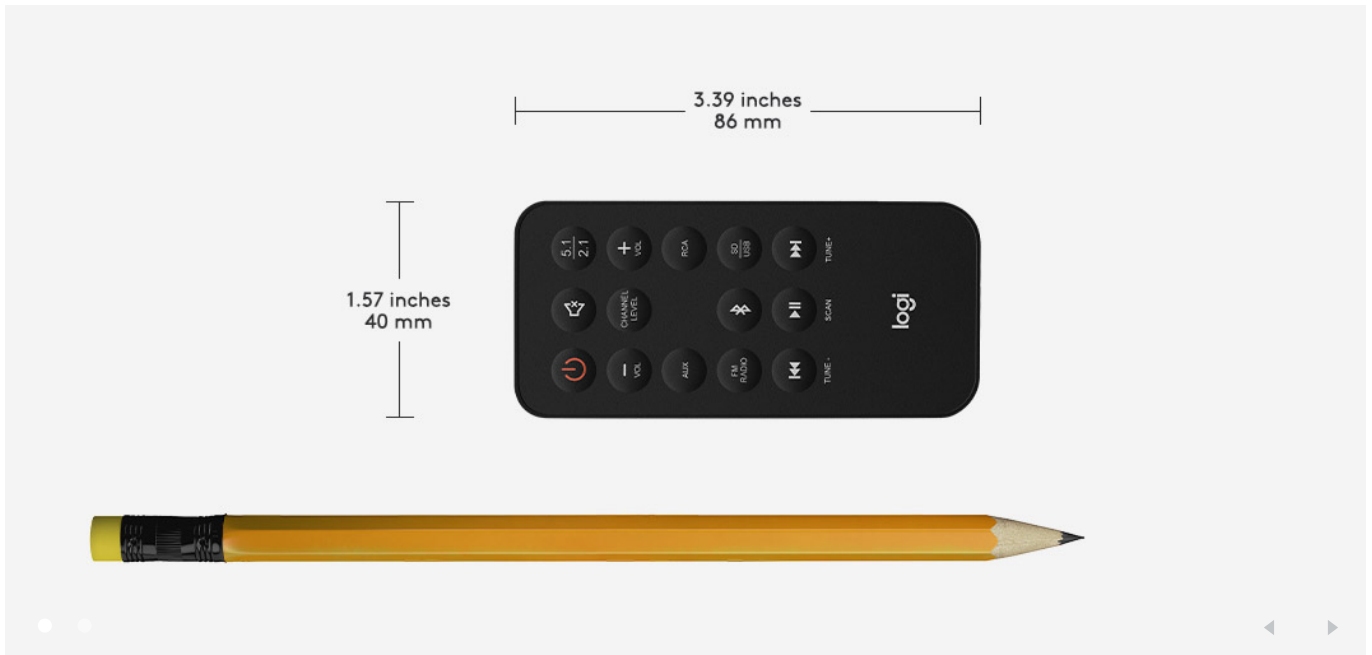

CONTROLES INTUITIVOS

Controla tu sonido con el práctico remoto, desde cualquier punto en la habitación (a una distancia de hasta 10 metros). Puedes reproducir, hacer pausas y omitir canciones, controlar el volumen, seleccionar el canal de entrada, cambiar de estación de radio y más.

También hay controles de audio ubicados en el panel frontal del subwoofer, con un LED que muestra la entrada y el volumen de la fuente actual.