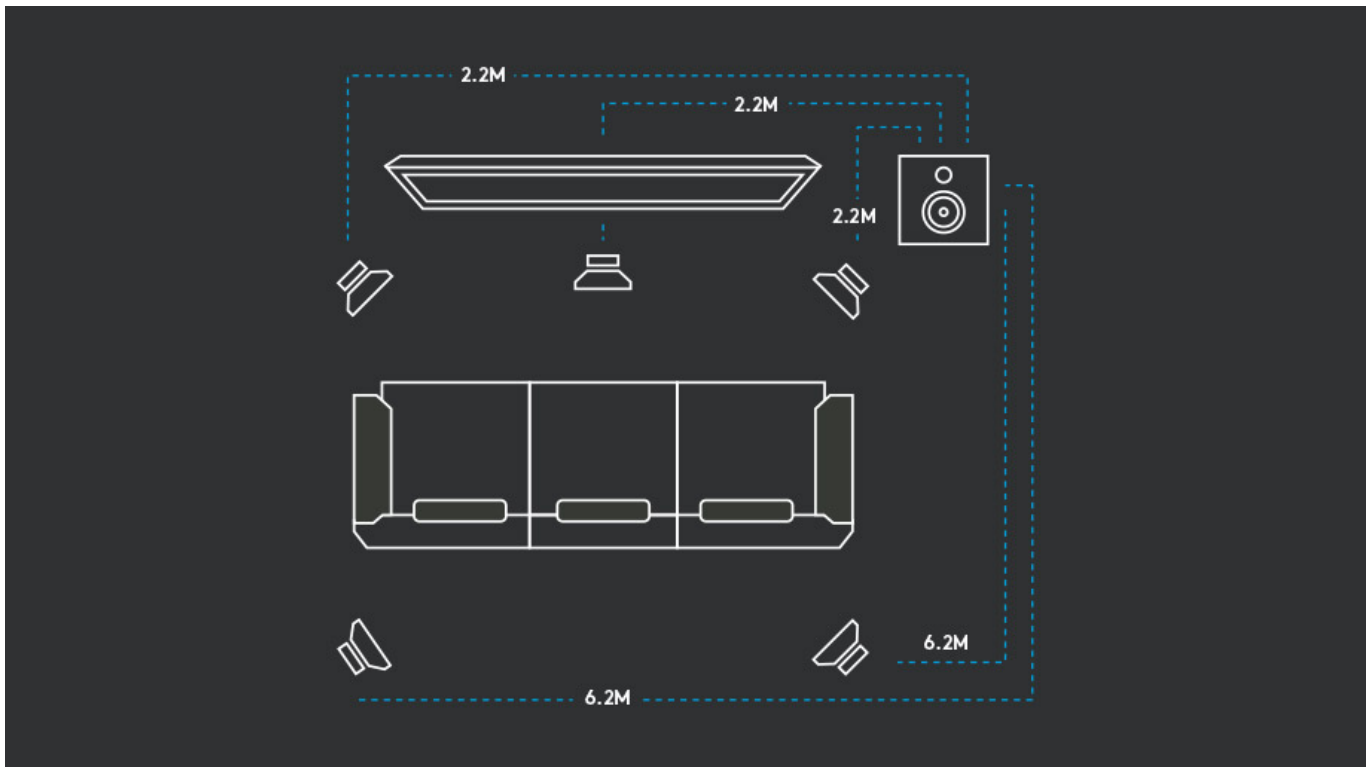

FLEXIBILIDAD DE COLOCACIÓN

Ya no te hará falta reorganizar la casa para montarlo y disfrutar de audio excelente.

Los cables de los altavoces satélite posteriores extralargos de 6,2 m permiten una ubicación óptima en salas de estar, espacios de juego, oficinas, dormitorios, prácticamente en cualquier lugar que desees. Puedes colocar los altavoces en mesas, mesitas auxiliares, estantes, etc. o montarlos fácilmente en la pared.²