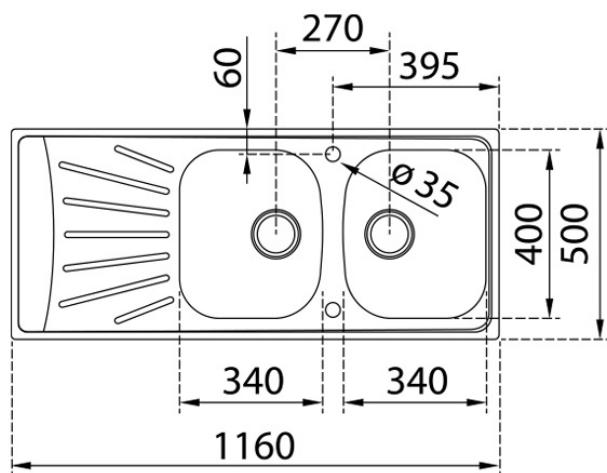

TEKA**EASY Tekaway Starbright 80 E-XN 2C 1E REV**

Fregadero encastrado de acero inoxidable dos cubetas y un escurridor reversible

**REFERENCIA**

REF: 115180006

EAN: 8434778016079

CARACTERÍSTICAS

Fregadero + Grifo + Dispensador de jabón
Acero Inoxidable, Acabado mate
Grifo de cocina cromo IN 915 y dispensador de jabón incluido
Dos cubetas y escurridor, reversible
Instalación por encastre
Desagüe con válvula manual con canasta 3½" y sifón
Profundidad de cubeta 160 mm
Mueble de 80 cm

DIMENSIONES**Altura del producto (mm):****Anchura del producto (mm):** 500**Profundidad del producto (mm):** 160**Longitud del producto (mm):** 1160**Peso del producto (Kg):** 3,98

Hygiene

Garantía
de por
vida**COLORES**