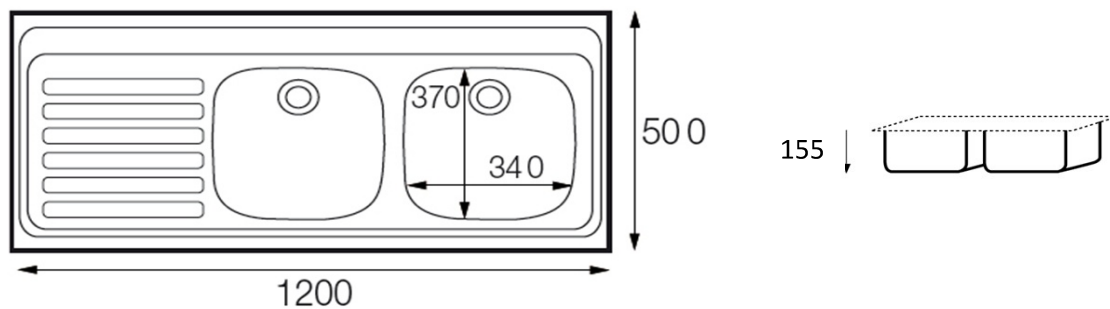

120 x 50 2C 1E

- » Material: Acero Inoxidable AISI-304 (18/10)
- » Dimensiones Lavaplatos: 1.200 x 500 mm.
- » Dimensiones Cubeta: 340 x 370 x 155 mm.
- » Profundidad cubeta: 155 mm.
- » Instalación: Sobreponer
- » Accesorios (no incluidos): Válvula 1 ½" + Rebose redondo, Válvula cestilla 3 ½"
- » Espesor de acero: 0,7 mm.

Diagrama de instalación

Códigos de producto

10181650 (Der)
10181651 (Izq)

Código EAN

8421152027097 (Der)
8421152027103 (Izq)