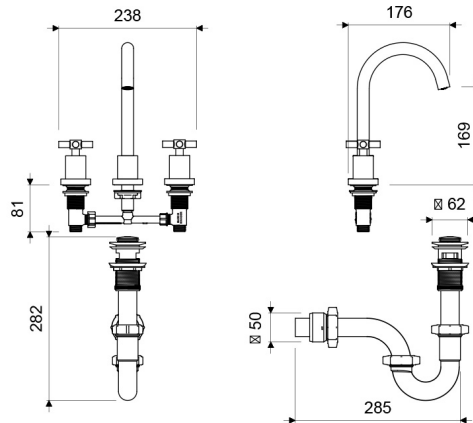

Gama
HOGAR

GRIFERIA

Juego de 8" para Lavabo SCALA CRUZ

E207/07

E207/07

LAS MEDIDAS SE ENCUENTRAN EN: MILIMETROS

ACABADOS

Cromo

INCLUYE

Desagüe Metálico Push para Lavabo - Medida: 1 1/4" (E248.11 DH)

Sifón de Resina Plástica para Lavabo - Medida: 1 1/4" (E240 RA 1 1/4" DH)

CARACTERÍSTICAS FÍSICAS

Garantía

Econsumo 8.3 litros/min

Calidad

Durabilidad Grifería

Normas de Salud

Producto Completo

Recubrimiento

Vida útil

DESCRIPCIÓN

- Mezcladora interna, manijas y pico fabricados en aleación de cobre y zinc (latón).
- Sistema de cierre de cartucho cerámico.
- Exclusivo diseño de pico alto para mayor comodidad del usuario.
- Incluye aireador para un chorro más confortable.
- Recomendado para lavabos de pared, de pedestal o de empotrar.

INCLUYE

- Desagüe metálico push (E248.11 DH CR).
- Sifón plástico para lavabo (E240 RA 1 1/4" DH BL).

Centro de Atención al Usuario: **FV Responde**

www.fvandina.com

ECUADOR
1-800 FV FV FV
fvresponde@fvecuador.com