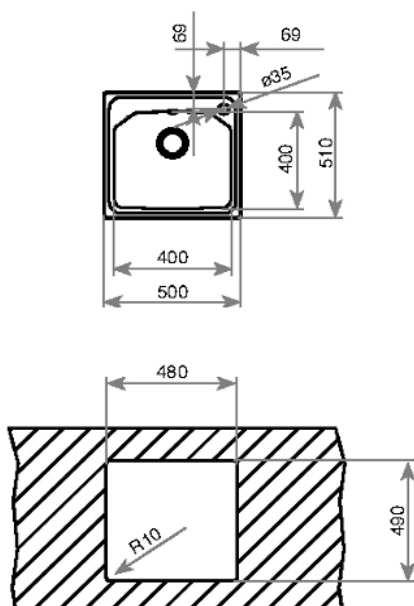

## Características

- Fregadero de una cubeta
- Acero inoxidable 18/10
- Radio de cubeta de R25 para facilitar la limpieza
- Válvula canasta 3 ½"
- Chapa de gran espesor
- Profundidad de la cubeta 200 mm
- Mueble de 45 cm
- Tabla de cortar incluida

Medidas exteriores mm: 500 x 510

Medidas encastre mm: 480 x 490

## Dibujo técnico