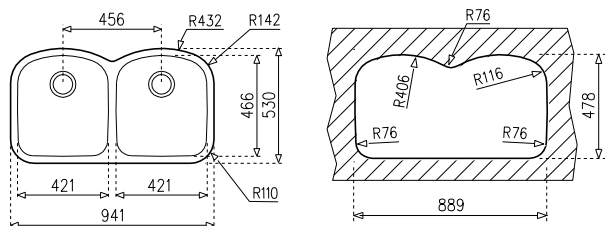

TU 37.20

Fregadero

Material: Acero inoxidable 18/10
Acabado: Pulido
Instalación: Bajo tope
Desagüe: 3 1/2''
Profundidad de la cubeta: 250 mm
Mueble de 100 cm

Dimensiones

Exterior (Largo/Ancho): 941 x 530 mm (37" x 20")

Cubeta (Largo/Ancho/Profundo): 421 x 466 x 250 mm

Código: 10125085
EAN: 8421152039175

Más información en www.teka.com

Especificaciones sujetas a cambios sin previo aviso.