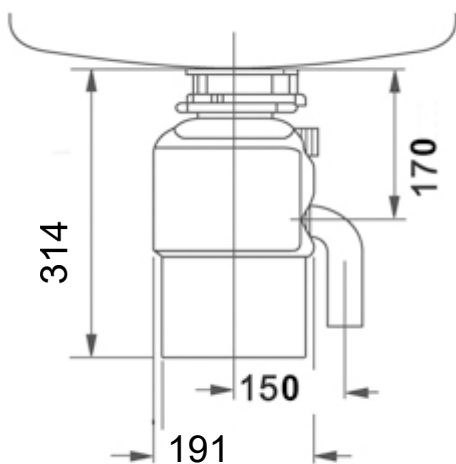

Características

- Motor de 0,75 HP
- Elementos de trituración en acero inoxidable
- Interruptor neumático de superficie incluido
- Cámara de trituración de gran capacidad (1040 ml)
- Protector anticorrosivo
- Deflector de sonido
- Sistema de fácil instalación
- Sifón de adaptación incluido

Dibujo técnico

Color	Referencia	EAN 13
• Inox / negro	40197255	8421152072943