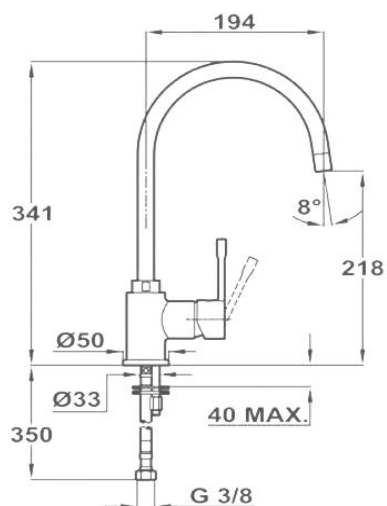

Características

- Caño giratorio
- Maneral metálico 1 función
- Aireador anticalcáreo

Dibujo técnico

Color

Cromo

Referencia

23998TE10

EAN 13