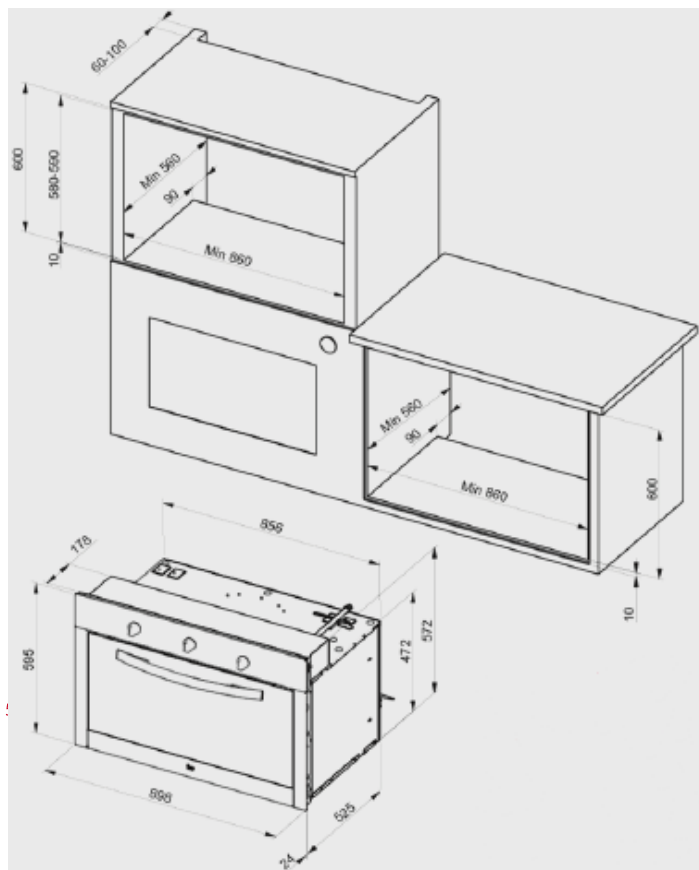

Potencia nominal máxima (gas): 4,000 W (13,648 BTU)

Potencia nominal máxima (eléctrica): 1,998 W

Voltaje: 110V

Frecuencia: 60 Hz

Dimensiones

Exterior (Alto/Ancho/Fondo): 595/898/549 mm

Código: 41596121
EAN: 8421152155233