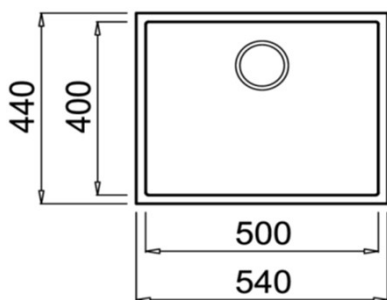

CARACTERÍSTICAS

- Material: **TEGRANITE+**
- Color: **NEGRO**
- Instalación: **BAJO TOPE**
- Mueble (cm): **60**
- Diseño del fregadero: **1 CUBETA**
- Posición del escurridor: **-**
- Número de huecos para grifo: **-**
- Tipo de válvula: **3½"**
- Perforación del rebosadero: **REDONDO**
- Espesor del fregadero, mm: **8**
- Dimensiones Exteriores
 - Largo, mm: **540**
 - Ancho, mm: **440**
- Cubeta principal
 - Largo, mm: **500**
 - Ancho, mm: **400**
 - Profundidad, mm: **200**
- Cubeta secundaria:
 - Largo, mm: **-**
 - Ancho, mm: **-**
 - Profundidad, mm: **-**

ACCESORIOS INCLUIDOS

- Insonorizador: **-**
- Cinta de sellado: **-**
- Clips de Instalación: **SI**
- Válvula: **3½"**
- Tipo de válvula: **MANUAL**
- Sifón: **SI**
- Otros: **-**

REFERENCIA TEKA

- CÓDIGO: **115230020**
- EAN 13: **8434778007374**