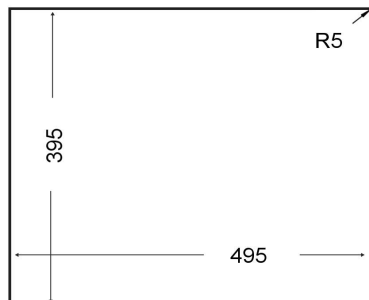

REFERENCIA TEKA

- CÓDIGO: **115230020**
- EAN 13: **8434778007374**