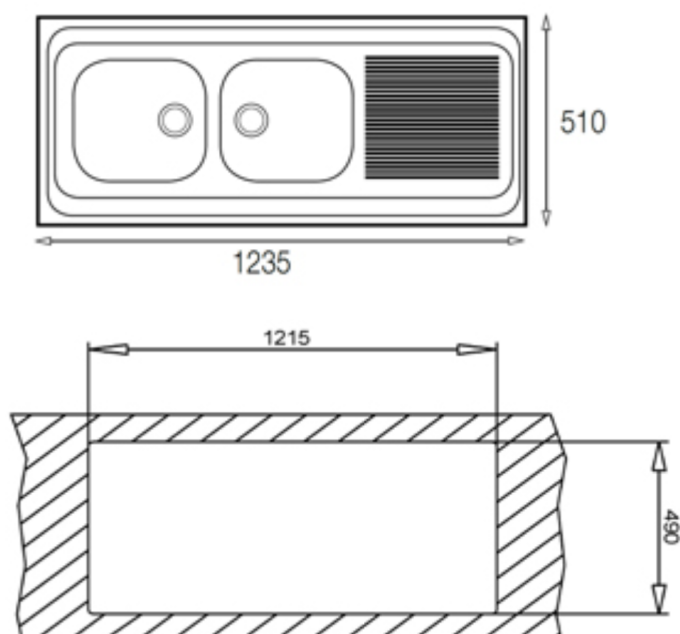

Características

- Fregadero de dos cubetas y escurridor
- Acero inoxidable 18/10
- Instalación: empotrar
- Profundidad de la cubeta 138 mm
- Reversible

Dibujo técnico

Color

Referencia

EAN 13

- | Color | Referencia | EAN 13 |
|---------------------|------------|---------------|
| • Inox (Reversible) | 10104078 | 8421152010358 |