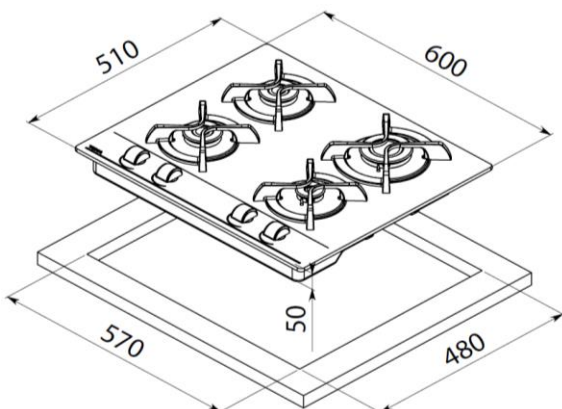

Características

- 4 quemadores:
 - Izquierda delante:** Quemador semirrápido (1,40 kW)
 - Izquierda atrás:** Quemador semirrápido (1,75 kW)
 - Derecha atrás:** Quemador rápido (2,80 kW)
 - Derecha delante:** Quemador auxiliar (1,00 kW)
- Cristal templado (8mm altura)
- Acabado cristal redondeado
- Mando de diseño ergonómico "Fusca"
- Parrillas de fundición individuales
- Autoencendido
- Sistema de seguridad de autobloqueo
- Kit de fácil instalación
- Gas Natural: GBC 64000 KBN
- Gas Butano: GBC 64000 KBB

Medidas integración

↑ 480 mm → 570 mm

Medidas externas

↑ 510 mm → 600 mm

Dibujo técnico

Modelo

Referencia

EAN 13