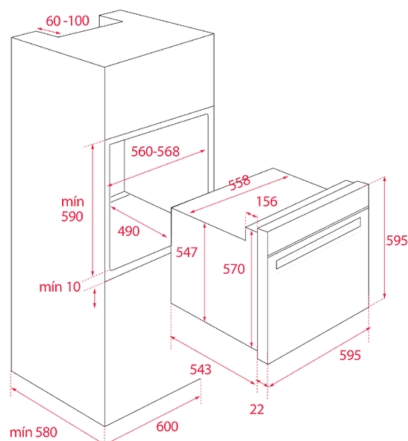

Dibujo técnico

Datos técnicos

• Eficiencia energética	A+
• Potencia nominal máxima, W:	1.470
• Resistencia grill, W:	1.400
• Turbina multifunción, W:	27
• Motor refrigeración, W:	18