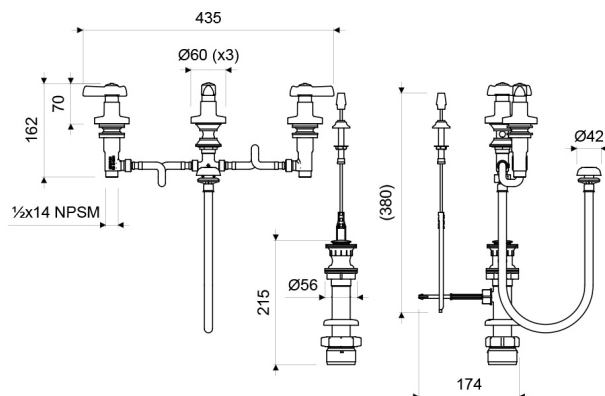

Gama
HOGAR

GRIFERIA

Juego para Bidet FIORI LEVER

E299/27L

E299/27L

LAS MEDIDAS SE ENCUENTRAN EN: MILIMETROS

ACABADOS

Cromo

DESCRIPCIÓN

- Manijas fabricadas en ABS cromado.
- Producto diseñado para ser instalado en bidets con tres agujeros.
- Bidet debe tener disponible el agujero para la varilla del pistón automático.
- Juego con sistema de cierre de cartucho cerámico.
- Manija central se usa para transferir el agua del duchador a la pieza sanitaria.