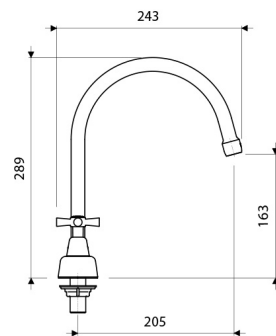

Gama
HOGAR

GRIFERIA

Juego de 8" para Cocina CRUX

E417.05/Y4

E417.05/Y4

LAS MEDIDAS SE ENCUENTRAN EN: MILIMETROS

ACABADOS

Cromo

DESCRIPCIÓN

- Cuerpo central y manijas fabricadas en ABS cromado.
- Pico de cocina fabricado en aleación de cobre y zinc (latón).
- Sistema de cierre de cartucho cerámico.
- Incluye aireador para un chorro más confortable.
- Pico giratorio que facilita las labores en la cocina.
- Recomendado para ser instalado en el fregadero o el mesón de la cocina.
- Incluye restrictor para controlar el caudal de agua.