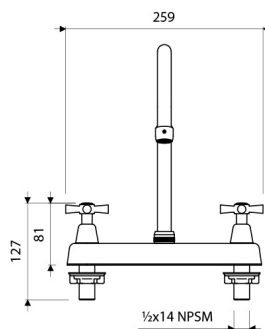

Gama
HOGAR

GRIFERIA

Juego de 8" para Cocina CRUX

E417.05/Y4

E417.05/Y4

LAS MEDIDAS SE ENCUENTRAN EN: MILIMETROS

ACABADOS

Cromo

DESCRIPCIÓN

- Cuerpo central y manijas fabricadas en ABS cromado.
- Pico de cocina fabricado en aleación de cobre y zinc (latón).
- Sistema de cierre de cartucho cerámico.
- Incluye aireador para un chorro más confortable.
- Pico giratorio que facilita las labores en la cocina.
- Recomendado para ser instalado en el fregadero o el mesón de la cocina.
- Incluye restrictor para controlar el caudal de agua.