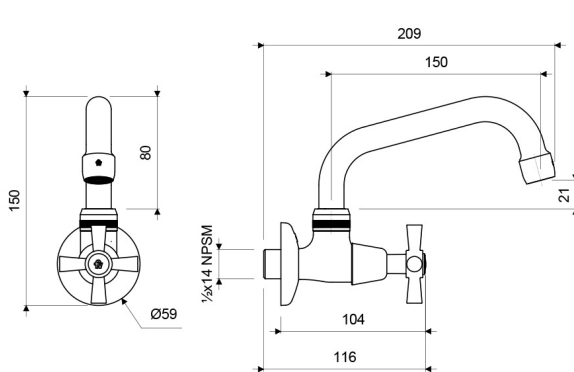

Gama  
**HOGAR**

GRIFERIA

Llave de Pared con Pico Alto para Cocina CRUX

E420.01/Y4

E420.01/Y4

LAS MEDIDAS SE ENCUENTRAN EN MILIMETROS

### DESCRIPCIÓN

- Cuerpo central y pico fabricados en aleación de cobre y zinc (latón).
- Manija fabricada en ABS cromado.
- Sistema de cierre de cartucho cerámico.
- Pico giratorio para facilitar las labores de limpieza.
- Incluye aireador para un chorro más confortable.
- Recomendado para uso con fregaderos de cocina o en áreas de lavandería.