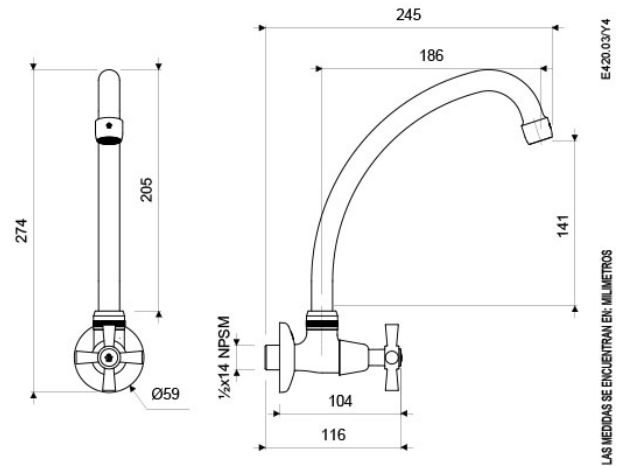

Gama
HOGAR

GRIFERIA

Llave de Pared con Pico Alto Plus para Cocina CRUX

E420.03/Y4

ACABADOS

Cromo

CARACTERÍSTICAS FÍSICAS

Garantía

ECONSUMO
8.3
litros/min

Calidad

Durabilidad
Grifería

Normas de
Salud

Recubrimiento
Grifería

Vida útil

DESCRIPCIÓN

- Cuerpo central y pico fabricados en aleación de cobre y zinc (latón).
- Manija fabricada en ABS cromado.
- Sistema de cierre de cartucho cerámico.
- Pico giratorio para facilitar las labores de limpieza.
- Incluye aireador para un chorro más confortable.
- Recomendado para uso con fregaderos de cocina o en áreas de lavandería.

CARACTERÍSTICAS TÉCNICAS GENERALES

- Bajo contenido de plomo. Contiene menos del 2,5% aprobado por Norma.
- Superficie libre de defectos y rayaduras.
- Producto probado para resistir oxidación o corrosión.
- Funcionamiento adecuado desde 20 hasta 125 PSI.
- Sistema de cierre probado hasta los 500.000 ciclos sin presentar fugas.
- Llave probada a 500 PSI durante un minuto sin presentar desgaste.