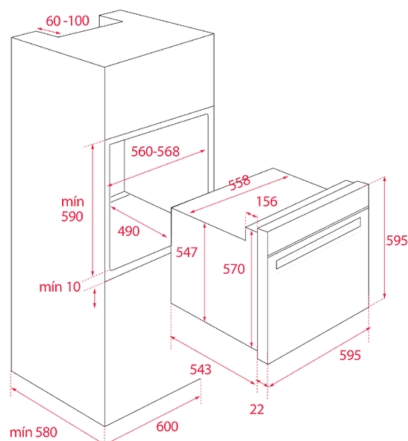

Características

Horno Multifunción a gas con grill eléctrico

- Acero inoxidable antihuella
- Soportes cromados con sistema de 1 guía extraíble, cuatro alturas de cocinado
- 4 versiones de funcionamiento
- Mandos de acero inoxidable con frente negro
- Touch Control con programación de inicio y paro de cocción
- Bloqueo de seguridad para niños del panel de mandos
- Grill abatible
- Bandeja profunda esmaltada y parrilla reforzada (con sistema antivuelco)
- Iluminación superior
- Puerta dos cristales, interior todo cristal
- Ventilación tangencial
- Capacidad: 65 litros

Color

Referencia

EAN 13

- | Color | Referencia | EAN 13 |
|----------------|------------|---------------|
| Inox - cristal | 111030006 | 8434778012217 |

Dibujo técnico

Datos técnicos

- | | |
|-------------------------------|-------|
| • Eficiencia energética | A+ |
| • Potencia nominal máxima, W: | 1.470 |
| • Resistencia grill, W: | 1.400 |
| • Turbina multifunción, W: | 27 |
| • Motor refrigeración, W: | 18 |