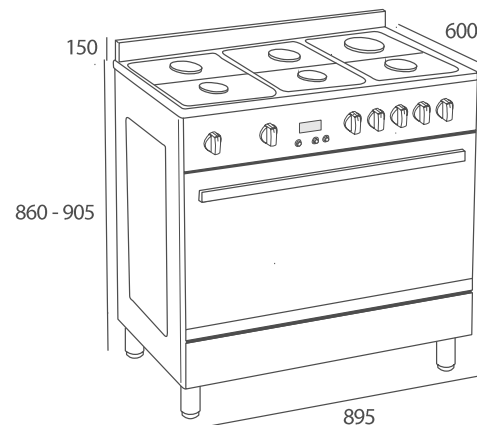

FS3RS966GGX

Estufa de libre instalación 90 cm

WISH

SERIE BY

teka

Material: Acero inoxidable
Puerta acabado panorámico de doble cristal
3 funciones de cocinado
Capacidad: 142L
Minutero electrónico
Arañas de hierro fundido
Soporte WOK
Seguridad por termopar integrada en cada quemador
Encendido eléctrico integrado en cada perilla
Quemadores de alta eficiencia a gas: (20% ahorro)
-2 quemadores triple flama: 4,000 W (13,648 BTU)
-1 quemador rápido: 3,000 W (10,236 BTU)
-3 quemadores semi rápidos: 1,750 W (5,971 BTU)
-1 quemador de horno: 4,500 W (15,354 BTU)
-1 quemador grill: 2,000 W (6,824 BTU)
Esmalte interior Crystal Clean®
Horno con convección
Termostato de seguridad
Encendido del horno integrado
Luz interior
Paneles laterales catalíticos
Guías cromadas con tope antivuelco con cinco alturas de cocinado
Guía telescópica
Parrilla cromada
2 Bandejas profundas con esmalte Crystal Clean® especial para asados
Tipos de gas: LP (butano/propano) o natural

—
Potencia nominal máxima a gas: 15,500 W (52,888 BTU)
Voltaje: 120 V~
Frecuencia: 60 Hz
Peso: 75 kg

—
Dimensiones
Cavidad (Alto/Ancho/Fondo): 470/760/400 mm
Exterior (Alto/Ancho/Fondo): 860-905/895/600 mm

Peso bruto: 85 kg
Empaque: 840/960/680
Código: 40297051
EAN: 8421152157183