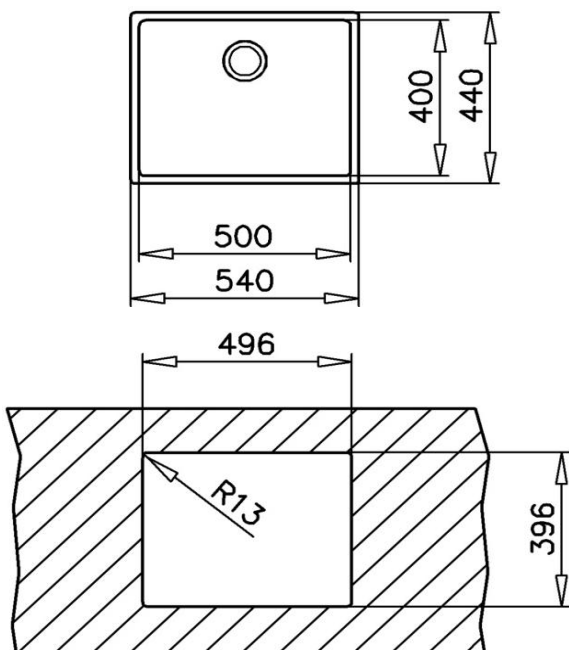

## Características

- Fregadero de una cubeta
- Acero inoxidable 18/10
- Radio de cubeta de R15 para facilitar la limpieza
- Válvula canasta 3 ½"
- Accesorios fijación
- Chapa de gran espesor
- Profundidad de la cubeta 200 mm
- Mueble de 60 cm

## Dibujo técnico

## Referencia

10125134