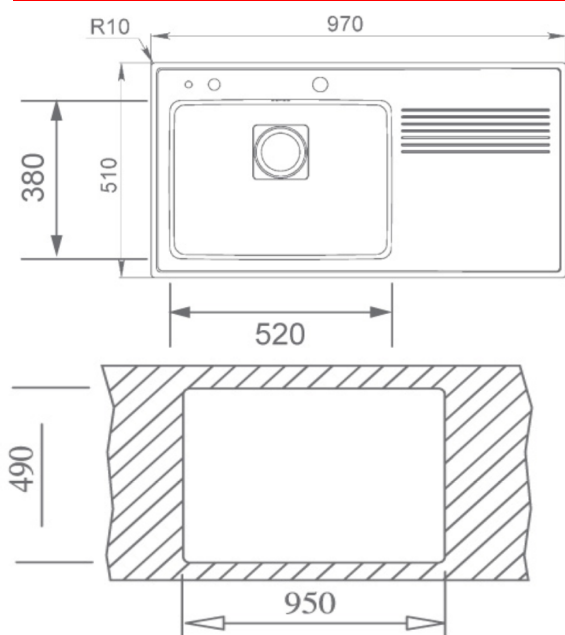

Características

- Fregadero de una cubeta y escurridor
- Acero inoxidable 18/10
- Radio de cubeta de R25 para facilitar la limpieza
- Válvula canasta 3 ½" con desagüe automático
- Chapa de gran espesor
- Profundidad de la cubeta 180 mm
- Mueble de 60 cm
- Accesorios incluidos: colador y dispensador de jabón

Medidas exteriores mm: 970 x 510

Dibujo técnico

Color

Referencia

EAN 13

Inox Izquierda	40180510	8421152066423
Inox Derecha	40180511	8421152067093

Accesorios incluidos

- Dispensador de jabón
- Colador negro