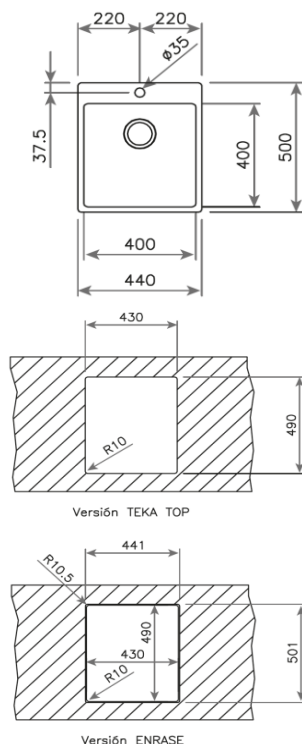

Características

- Doble posibilidad de instalación: encastre (top) o enrasar
- Fregadero de una cubeta
- Acero inoxidable 18/10
- Radio de cubeta R15 para facilitar la limpieza
- Válvula canasta 3½"
- Chapa de gran espesor
- Profundidad de la cubeta 200 mm
- Mueble de 50 cm

Dibujo técnico

Color

- Inox (orificio grifo)

Referencia

11138013

EAN 13

8421152146965

Datos técnicos