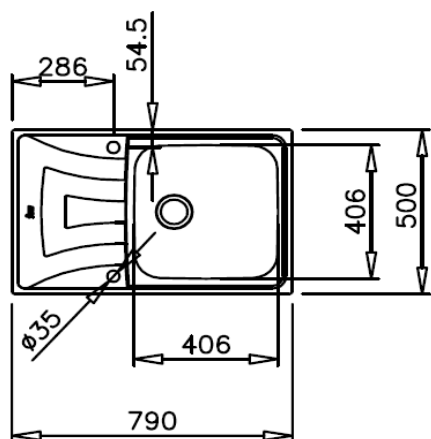

CARACTERÍSTICAS

- Material: ACERO INOXIDABLE 18/10
- Acabado: PULIDO
- Instalación: EMPOTRAR
- Base de mueble (cm): 50
- Disposición del fregadero: 1C 1E
- Posición del escurridor: REVERSIBLE
- Válvula cestilla: 3½"
- Orificio rebosadero: REDONDO
- Espesor de chapa, mm: 0,7
- Dimensiones:
 - Ancho 790
 - Largo 500
 - Profundidad de Cubeta 175

ACCESORIOS INCLUIDOS

- Insonorizante: SI
- Sellado de encimera: ESPUMA
- Clips de instalación: SI

INFORMACIÓN ADICIONAL

- EMPAQUE: FUNDA DE CARTÓN
- PRODUCT CODE: 115120002
- EAN 13: 8434778000733