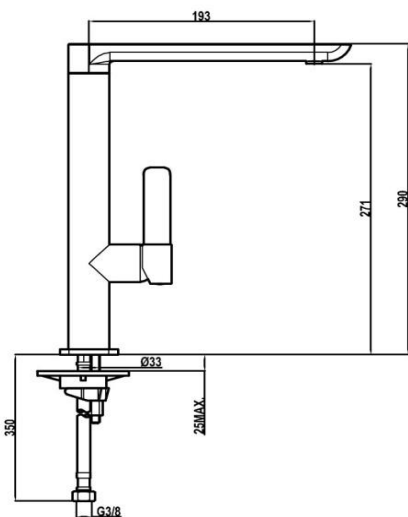

Características

- Monomando fregadero de caño alto
- Diseño minimalista
- Caño giratorio
- Aireador anticalcáreo

Dibujo técnico

Color

Cromo

Referencia

62915TE10

EAN 13