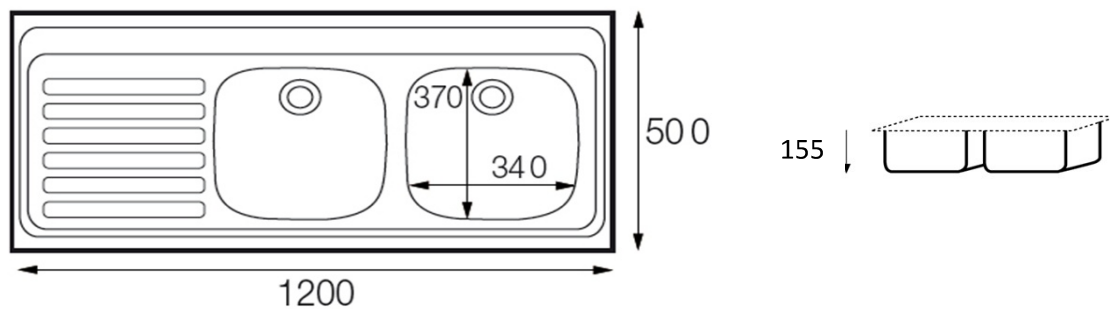

BÁSICO 120 x 50 2C 1E

Teka
KÜCHENTECHNIK

- » Material: Acero Inoxidable AISI-304 (18/10)
- » Dimensiones Lavaplatos: 1.200 x 500 mm.
- » Dimensiones Cubeta: 340 x 370 x 155 mm.
- » Profundidad cubeta: 155 mm.
- » Instalación: Sobreponer
- » Accesorios: 2 Válvulas cestilla 3½"
- » Espesor de acero: 0,7 mm.

Diagrama de instalación

Accesorios incluidos

2 Válvulas 3 ½"

Códigos de producto

10135016 (Der)
10135017 (Izq)

Código EAN

8421152138922 (Der)
8421152138939 (Izq)