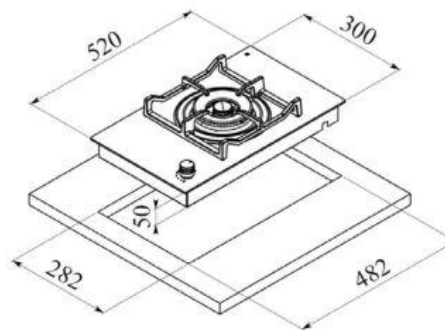

CGW LUX 30.1 1G AI AL DR CI

Encimera Modular Cristal Gas

- Encimera Modular Cristal Gas
- Parrillas de Hierro Fundido
- Nuevo Aspecto Profesional
- Cristal cerámico biselado
- Mando frontal metálico de color negro brillante
- Encendido electrónico integrado en el quemador operado por cada mando
- Dispositivo de seguridad de bloqueo automático integrado
- 1 Zona de cocción:
 - 1 quemador de doble anillo 4.00 Kw

Voltaje: 110 V
Frecuencia: 60 Hz

Dimensiones
Exterior (Alto/Ancho/Fondo): 50/300/520 mm

CGW LUX 30.1 1G AI AL DR CI

Peso bruto: 8.00 kg
Empaque: 145/385/585 mm
Código: 40215981
EAN: 8421152153413

Más información en www.teka.com