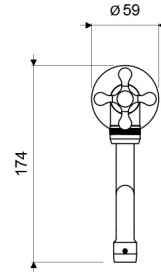

Gama
HOGAR

GRIFERIA

Llave de Pared con Pico Bajo para Cocina **CRUZ FIJA**

E420/13

E420/13

LAS MEDIDAS SE ENCUENTRAN EN MILIMETROS

ACABADOS

Cromo

DESCRIPCIÓN

- Cuerpo central, pico y manija fabricadas en aleación de cobre y zinc (latón).
- Sistema de cierre de cartucho cerámico.
- Pico giratorio para facilitar las labores de limpieza.
- Incluye aireador para un chorro más confortable.
- Recomendado para uso con fregaderos de cocina o en áreas de lavandería.