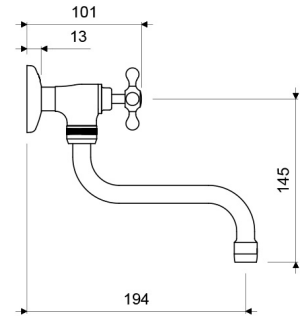

Gama
HOGAR

GRIFERIA

Llave de Pared con Pico Bajo para Cocina **CRUZ FIJA**

E420/13

E420/13

LAS MEDIDAS SE ENCUENTRAN EN MILIMETROS

ACABADOS

Cromo

DESCRIPCIÓN

- Cuerpo central, pico y manija fabricadas en aleación de cobre y zinc (latón).
- Sistema de cierre de cartucho cerámico.
- Pico giratorio para facilitar las labores de limpieza.
- Incluye aireador para un chorro más confortable.
- Recomendado para uso con fregaderos de cocina o en áreas de lavandería.