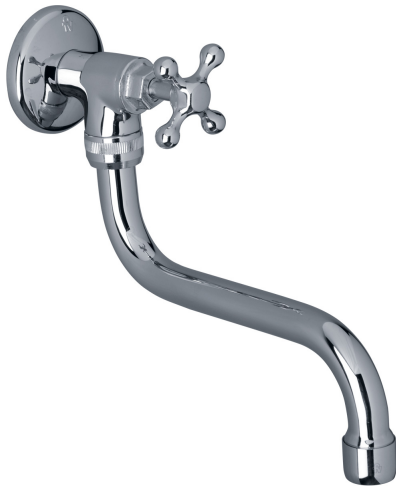

Gama
HOGAR

GRIFERIA

Llave de Pared con Pico Bajo para Cocina **CRUZ FIJA**

E420/13

E420/13

LAS MEDIDAS SE ENCUENTRAN EN MILIMETROS

ACABADOS

Cromo

DESCRIPCIÓN

- Cuerpo central, pico y manija fabricadas en aleación de cobre y zinc (latón).
- Sistema de cierre de cartucho cerámico.
- Pico giratorio para facilitar las labores de limpieza.
- Incluye aireador para un chorro más confortable.
- Recomendado para uso con fregaderos de cocina o en áreas de lavandería.