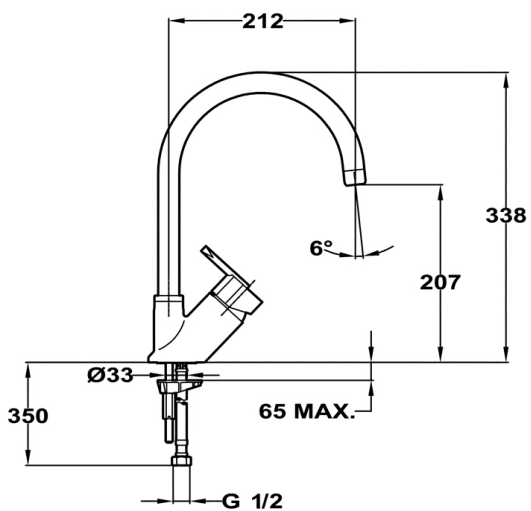

Características

- Maneral metálico 1 función
- Aireador anticalcáreo
- Caño giratorio

Dibujo técnico

Color

Cromo

Referencia

35915TE10

EAN 13