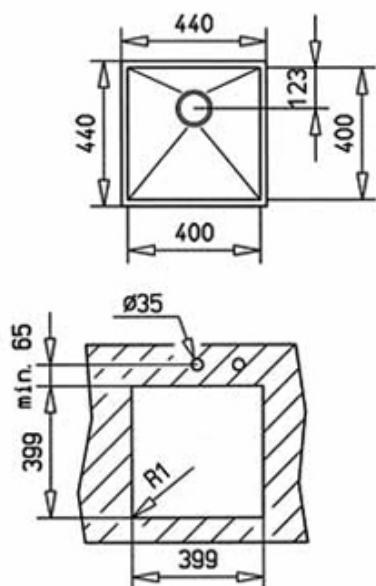

Características

- Fregadero de una cubeta con esquinas rectas
- Acero inoxidable 18/10
- Válvula de canasta 3 ½"
- Accesorios de fijación
- Chapa de gran espesor
- Profundidad de la cubeta 184 mm
- Mueble de 45 cm

Medidas cubeta mm: 400 x 400

Medidas encastre mm: 399 x 399

Dibujo técnico

Color

Inox

Referencia

40125240

EAN 13