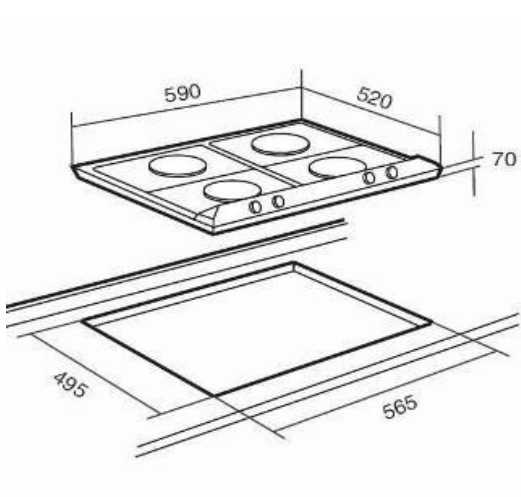

Características

- Placa de cocción a gas
 - Zona de cocción enrasada
 - Mandos frontales metalizados incorporados
 - Seguridad por termopar integrada en quemador individual
 - Autoencendido integrado en quemador y accionado por cada mando
 - Quemadores de gas:
 - Un quemador auxiliar, 1,00 kW
 - Un quemador semi-rápido, 1,30 kW
 - Un quemador semi-rápido, 1,75 kW
 - Un quemador rápido, 2,80 kW
 - Un quemador rápido triple anillo, 3,10 kW
 - Parrillas de fundición
- Dimensiones
Exterior (Alto/Ancho/Fondo): 70/870/520 mm

Dibujo técnico

Color

Inox

Referencia

40218050

EAN 13

8421152067710

Datos técnicos