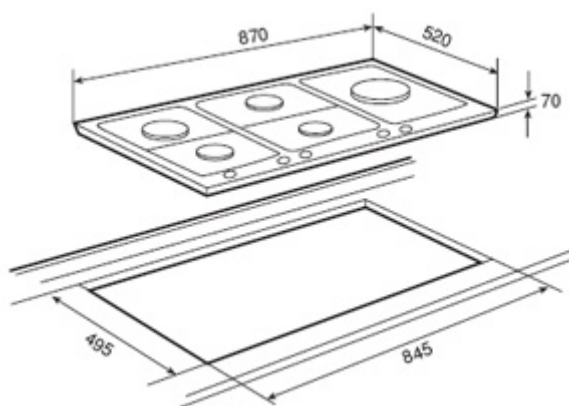

### Características

- Placa de cocción a gas
- Zona de cocción enrasada
- Mandos frontales metalizados incorporados
- Seguridad por termopar integrada en quemador individual
- Autoencendido integrado en quemador y accionado por cada mando
- Quemadores de gas:
  - Un quemador auxiliar, 1,00 kW
  - Dos quemadores semi-rápidos, 1,75 kW
  - Un quemador rápido, 2,80 kW
  - Un quemador rápido triple anillo, 3,10 kW
- Parrillas de fundición

#### Dimensiones

Exterior (Alto/Ancho/Fondo): 70/870/520 mm

### Dibujo técnico