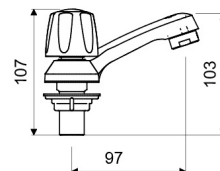

Gama
HOGAR

GRIFERIA

Juego Centerset 4" para Lavabo CAPRI

E190/71

E190_71

LAS MEDIDAS SE ENCUENTRAN EN: MILIMETROS

ACABADOS

Cromo