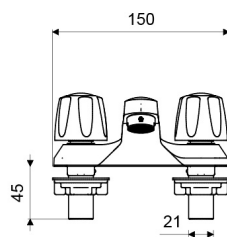

Gama
HOGAR

GRIFERIA

Juego Centerset 4" para Lavabo CAPRI

E190/71

E190_71

LAS MEDIDAS SE ENCUENTRAN EN: MILIMETROS

ACABADOS

Cromo