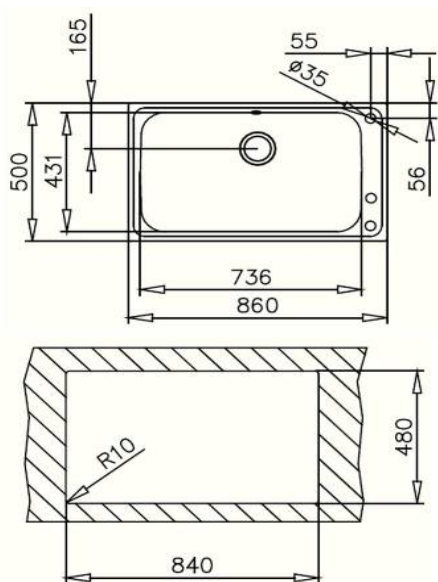

## Características

- Fregadero de una cubeta
- Acero inoxidable 18/10
- Desagüe automático con válvula canasta 3 ½"
- Chapa de gran espesor
- Accesorios incluidos:
  - Tabla de trabajo de madera
  - Cesta acero inoxidable
  - Dispensador de jabón
- Profundidad de la cubeta 220 mm
- Mueble de 90 cm

Medidas exteriores mm: 860 x 500

Medidas encastre mm: 840 x 480

## Dibujo técnico