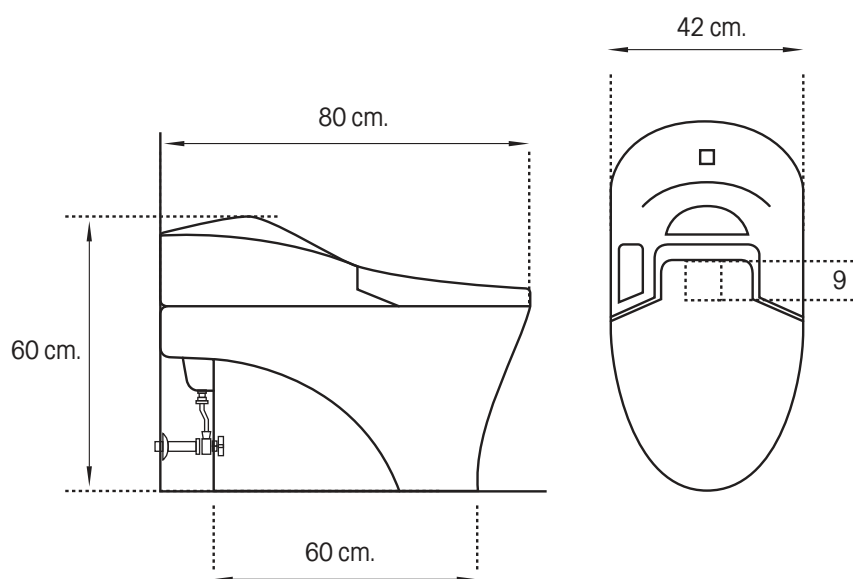

VITTA

Inteligente

Inodoro de una pieza

MEDIDAS: 60 x 43 x 78cm.

COD: 67282

Elegante diseño que aporta el toque de distinción a tu hogar.

Material: Cerámica sanitaria

Color: Bianco

INODORO INTELIGENTE

- Diseño de una sola pieza
- Eficiente descarga sifónica
- Bajo consumo de agua
- Doble descarga: 4.1 lts para líquidos y 6 lts para sólidos.
- Presión de agua recomendada 20-80 PSI